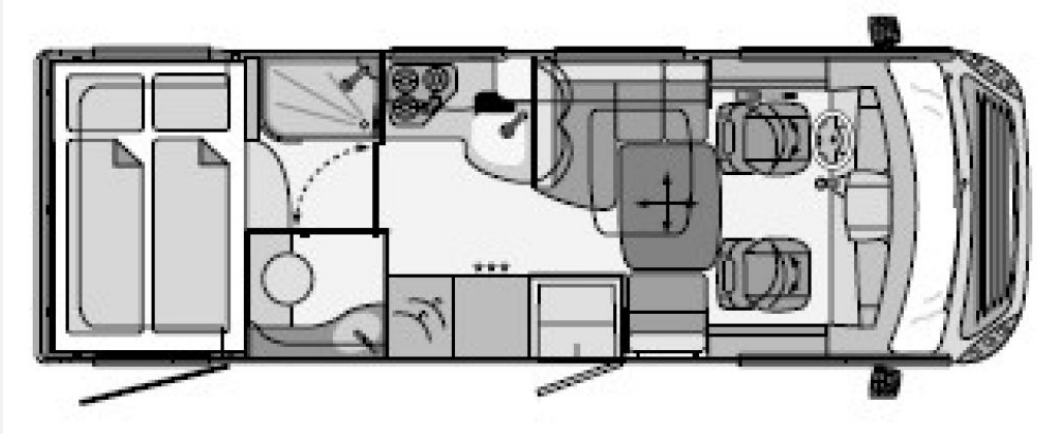

## Technische Daten

<b>Modell-/Baujahr</b>	2010
<b>Leistung</b>	115 KW / 157 PS
<b>km Stand</b>	134500 km
<b>Umweltplakette</b>	gelb
<b>Schadstoffklasse/-norm</b>	keine
<b>Basisfahrzeug</b>	FIAT DUCATO 160 MULTIJET POWER
<b>Getriebe</b>	Schaltgetriebe
<b>Anzahl Schlafplätze</b>	3
<b>Gesamtlänge</b>	715 cm
<b>Gesamtbreite</b>	229 cm
<b>Höhe</b>	299 cm
<b>Aufbauart</b>	Integriert
<b>techn. zul. Gesamtmasse</b>	4800 kg
<b>Infrastruktur</b>	Küche WC
<b>Sitze mit Gurt</b>	4
<b>Kraftstoff</b>	Diesel
<b>Vorbesitzer</b>	2
	L-Sitzgruppe
	Doppelbett quer

**Motor & Chassis:**

- Fiat Ducato 160 Multijet Power, Hubraum 3,0L, 116KW/157PS
- Zul. Gesamtgewicht 4,5 to.
- Leichtmetallfelgen
- Anhängerkupplung
- Hubstützenanlage
- Luftfederung Hinterachse
- Spurverbreiterung Hinterachse
- Fiat manuelle Klimaanlage Fahrerhaus
- Fiat Tempomat