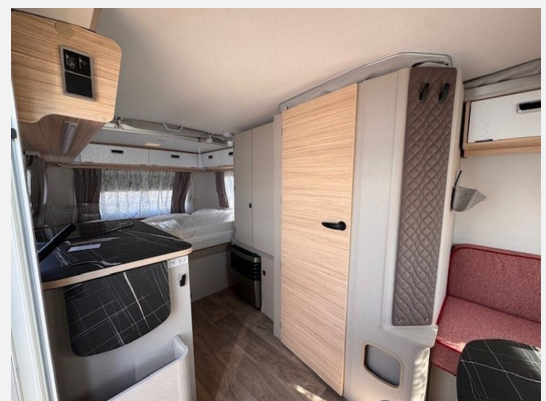

Im Internet gemachte Angaben sind unverbindlich und stellen keine zugesicherten Eigenschaften dar.

Der Verkäufer haftet nicht für Irrtümer, Eingabefehler und Daten, Übermittlungsfehler. Änderungen und Zwischenverkauf vorbehalten.

www.duerrwang.de

Irrtümer und Änderungen vorbehalten

Ausstattung

- Pakete (Autark-Paket)
- Mover
- Fahrradträger
- WC

Irrtümer und Änderungen vorbehalten

Bilder