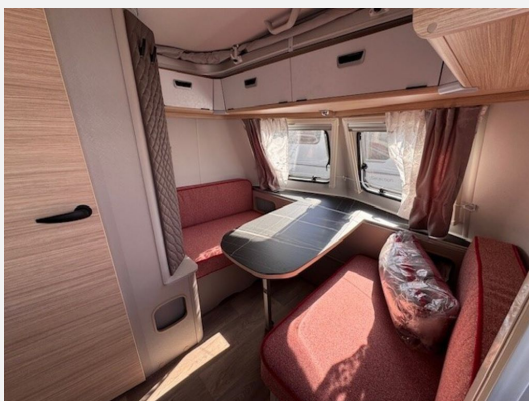

Im Internet gemachte Angaben sind unverbindlich und stellen keine zugesicherten Eigenschaften dar.

Der Verkäufer haftet nicht für Irrtümer, Eingabefehler und Daten, Übermittlungsfehler. Änderungen und Zwischenverkauf vorbehalten.

www.duerrwang.de

Irrtümer und Änderungen vorbehalten

Ausstattung

- Pakete (Autark-Paket)
- Mover
- Fahrradträger
- WC

Irrtümer und Änderungen vorbehalten

Bilder