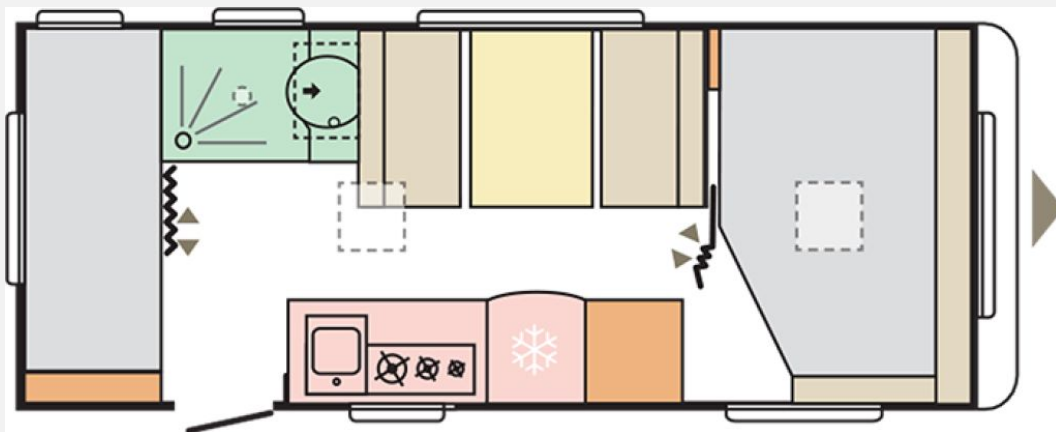

Exposé

Adria Altea 542 PK 3er Stockbett- Abverkauf

~~31.884,-€~~ **26.500,- €**

MwSt. ausweisbar

Fahrzeug

Grundriss

Technische Daten

Modell-/Baujahr	2023
Anzahl der Achsen	1
Anzahl Schlafplätze	3
Gesamtlänge	743 cm
Gesamtbreite	230 cm
Höhe	270 cm
Innenhöhe	195 cm
Umlaufmaß	995 cm
Aufbaulänge	612 cm
Masse in fahrber. Zustand	1308 kg
techn. zul. Gesamtmasse	1700 kg
max. Auflastung	1700 kg
Infrastruktur	Küche WC
Liegeflächen	Bug (210x135-95) Seite (195x100) Etagenbett (2x 196x70)
Heizung	Gasheizung
Kühlschrankvolumen	165 l
Wasservorrat	50 l
Abwassertankvolumen	20 l
	Mittelsitzgruppe
	Etagenbett, Doppelbett quer