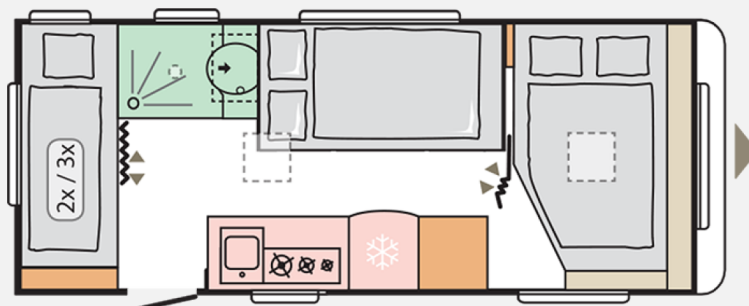

Exposé

Adria Altea 542 PK 3er Stockbett- Abverkauf

~~31.884,-€~~ **26.500,- €**

MwSt. ausweisbar

Fahrzeug

Grundriss

Technische Daten

Modell-/Baujahr	2023
Anzahl der Achsen	1
Anzahl Schlafplätze	3
Gesamtlänge	743 cm
Gesamtbreite	230 cm
Höhe	270 cm
Innenhöhe	195 cm
Umlaufmaß	995 cm
Aufbaulänge	612 cm
Masse in fahrber. Zustand	1308 kg
techn. zul. Gesamtmasse	1700 kg
max. Auflastung	1700 kg
Infrastruktur	Küche WC
Liegeflächen	Bug (210x135-95) Seite (195x100) Etagenbett (2x 196x70)
Heizung	Gasheizung
Kühlschrankvolumen	165 l
Wasservorrat	50 l
Abwassertankvolumen	20 l
	Mittelsitzgruppe
	Etagenbett, Doppelbett quer