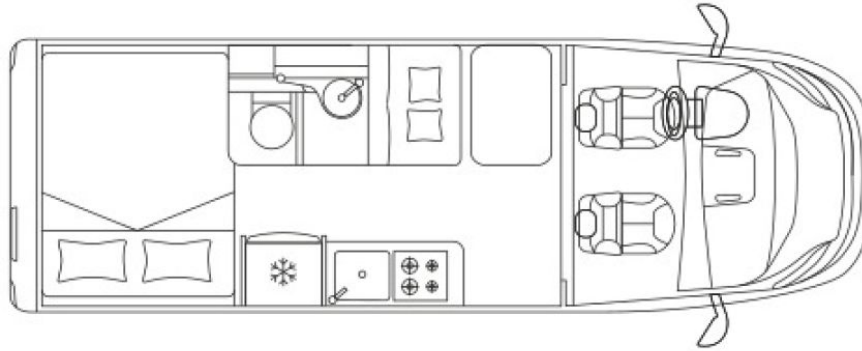

Exposé

Laika Ecovip 600 - ABVERKAUF- Neuwertig

~~100.017,-€~~ **89.900,- €**

Fahrzeug

Technische Daten

Modell-/Baujahr	2023
Anzahl der Achsen	2
Leistung	103 KW / 140 PS
km Stand	300 km
Basisfahrzeug	FIAT Ducato
Motordetails	2,2L,Euro 6d Final
Getriebe	Schaltgetriebe
Antriebsart	Frontantrieb
Anzahl Schlafplätze	2
Gesamtlänge	599 cm
Gesamtbreite	205 cm
Höhe	265 cm
Innenhöhe	190 cm
Aufbauart	Campervan
Masse in fahrber. Zustand	2888 kg
techn. zul. Gesamtmasse	3500 kg
Infrastruktur	WC
Liegeflächen	Seite (206x143(opt.) Schlafdach) Heck (196x150/138)
Sitze mit Gurt	4
Anhängerlast (gebremst)	2500 kg
Anhängerlast (ungebremst)	750 kg
Kraftstoff	Diesel
Heizung	Gasheizung
Kühlschrankvolumen	90 l
Wasservorrat	100 l
Abwassertankvolumen	90 l
Batterie	95 Ah
Führerscheinklasse	B

Ausstattung

- **Comfort Paket Laika Ecovip Camper Van** (Seitenfenster hinten links, Abwassertank beheizt und isoliert, Vorbereitung Rückfahrkamera, Schiebetür mit Fliegengitter, LED-Außenleuchte und Raintech-System über Schiebetür, Holzeinlage für Duschwanne, Küchenausstattung zusätzl. Arbeitsfläche seitlich, seitliche Ablagefächer mit Beleuchtung am Eingang)
- **Digital Paket Camper Van Laika** (Full Digital Cluster (Tacho), Rückfahrkamera digital, U-Connect 10" Radio NAV Touch HD Display)
- **Chassis Design Paket** (Kühlergrill mit schwarzem Designrahmen, Lenkrad und Schaltknopf in Lederausführung, Scheinwerfer mit schwarzem Rahmen, Armaturenbrettveredelung mit Techno-Trim Design, Fiat Originalteil)
- **Chassis Paket Laika 2024** (Antenne DAB, Vorbereitung für DAB-Autoradio und Lautsprecher im Fahrerhaus, Traction +, Hill Descent)
- **Fahrerassistenz-Paket** (Autonome Notbremssteuerung mit Fußgänger und Radfahrererkennung, Spurkontrolle, Regen & Dämmerungssensor, Verkehrszeichenerkennung und Fernlichterkennung)
- 16" Alufelgen, Klimaanlage Fahrerhaus, automatisch, Frontstoßfänger in Wagenfarbe lackiert, Kraftstofftank 90 Liter
- Skyview
- Plisse Verdunkelung für Windschutzscheibe