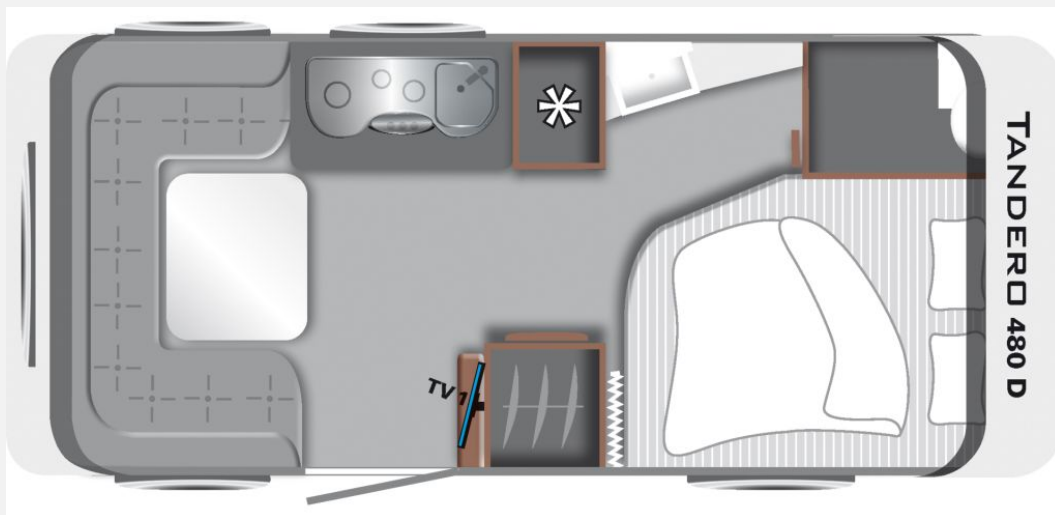

Exposé

LMC Tandero 480 D - Abverkauf

~~33.625,-€~~ **28.900,- €**

Fahrzeug

Technische Daten

Modell-/Baujahr	2023
Anzahl Schlafplätze	4
Gesamtlänge	696 cm
Gesamtbreite	233 cm
Höhe	261 cm
Innenhöhe	198 cm
Umlaufmaß	980 cm
Aufbaulänge	505 cm
Masse in fahrber. Zustand	1294 kg
techn. zul. Gesamtmasse	1500 kg
Infrastruktur	Küche WC
Liegeflächen	Bug (146x200) Heck (126x212)
Heizung	Gasheizung
Kühlschrankvolumen	132 l
Wasservorrat (ink Boiler)	44 l
	Rundsitzgruppe
	Doppelbett längs

Ausstattung

- **Tandero Paket** (Deichselabdeckung, Dachhaube (Hebe-Kipp) 70 x 50 cm mit Insektenschutz und Verdunklung, Vorzeltleuchte in LED-Technik, Eingangstür mit Fenster, einteilig inkl. Abfalleimer, Fliegenschutztür, Stabilformstützen inkl. Big Fots, Frischwassertank-Anzeige, Abwassertank 25 Liter, rollbar, Therme für Warmwasserversorgung, 2x USB-Steckdose für Stromschiene, Beleuchtungshighlight - aufgehende Sonn & indirekte Beleuchtung, Vorbereitung TV-Platz, Reserveradhalterung im Flaschenkasten, Filzorganiser)
- Auflastung auf 1.500 kg, Alufelgen, Serviceklappe 750x300 hinten rechts
- Außenhaut Wände: GFK
- Elektrische Fußbodenerwärmung
- Transport & Genehmigung Datenbank Österreich