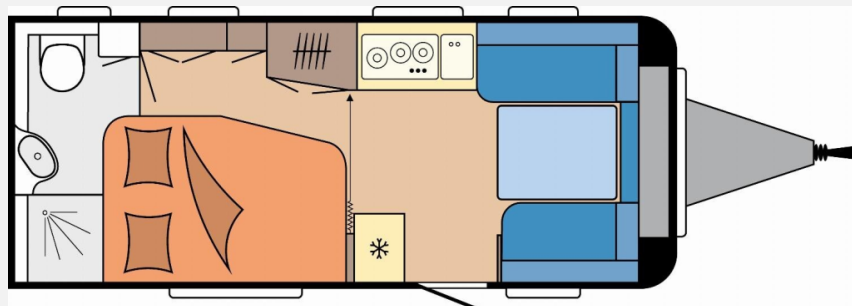

Exposé

Hobby De Luxe 495 WFB - ab Oktober verfügbar

29.990,- €

MwSt. ausweisbar

Fahrzeug

Grundriss

Technische Daten

Modell-/Baujahr	2026
Anzahl der Achsen	1
Anzahl Schlafplätze	4
Gesamtlänge	714 cm
Gesamtbreite	230 cm
Höhe	264 cm
Umlaufmaß	971 cm
Aufbaulänge	595 cm
Masse in fahrber. Zustand	1351 kg
techn. zul. Gesamtmasse	1800 kg
Zuladung	449 kg
Infrastruktur	WC
Polster	Turo
Steckdosen 230V	7
Farbe	weiß
	ehem. Mietfahrzeug
	Doppel-/franz. Bett