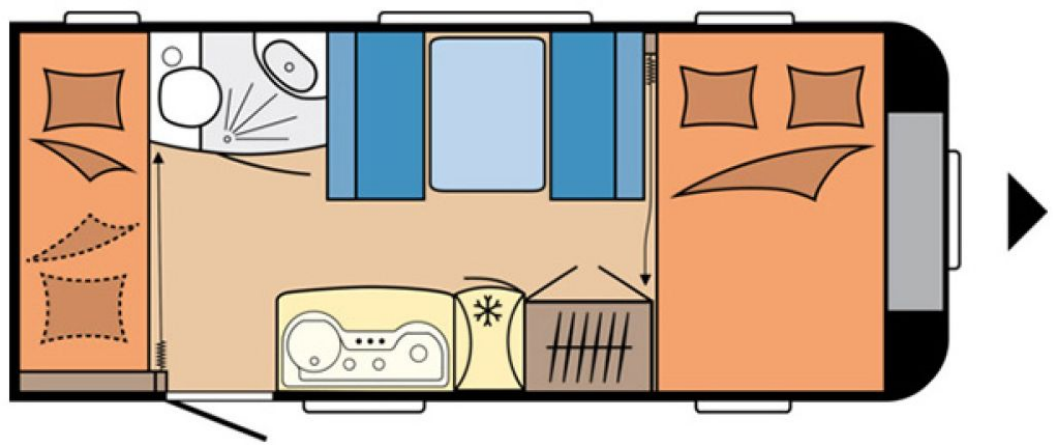

Exposé

Hobby De Luxe 490 KMF

16.990,- €

Differenzbesteuerung gemäß §25a

Fahrzeug

Technische Daten

Anzahl Schlafplätze	4
Gesamtlänge	689 cm
Gesamtbreite	230 cm
Höhe	262 cm
Umlaufmaß	925 cm
Aufbaulänge	569 cm
Masse in fahrber. Zustand	1250 kg
techn. zul. Gesamtmasse	1750 kg
Liegeflächen	Bug (208x130) Mitte (185x98) Heck (200x75) Heck (200x75)
	TÜV neu

Beschreibung

- Auflastung 1750 kg
- Mover Rangierhilfe
- Sackmarkise
- großer Kühlschrank
- Stockbetten
- leichter Hagelschaden

Irrtümer und Änderungen vorbehalten

Ausstattung

Irrtümer und Änderungen vorbehalten