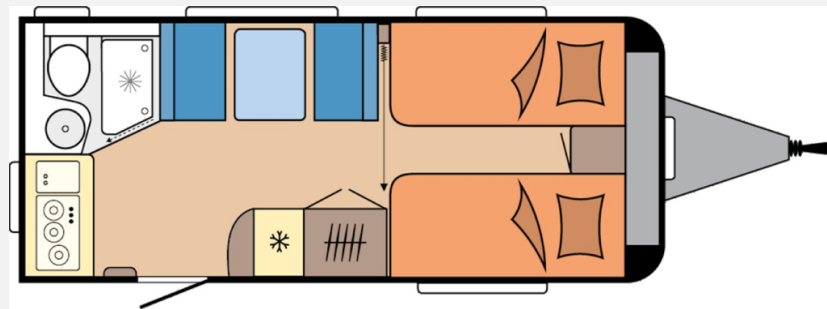

Grundriss

Technische Daten

Modell-/Baujahr	2026
Anzahl der Achsen	1
Anzahl Schlafplätze	3
Gesamtlänge	677 cm
Gesamtbreite	230 cm
Höhe	264 cm
Umlaufmaß	934 cm
Aufbaulänge	559 cm
Masse in fahrber. Zustand	1245 kg
techn. zul. Gesamtmasse	1500 kg
Zuladung	255 kg
Infrastruktur	WC
Heizung	S3004
Polster	Zesto
Steckdosen 230V	6
Farbe	weiß
	Seitensitzgruppe
	Einzelbett