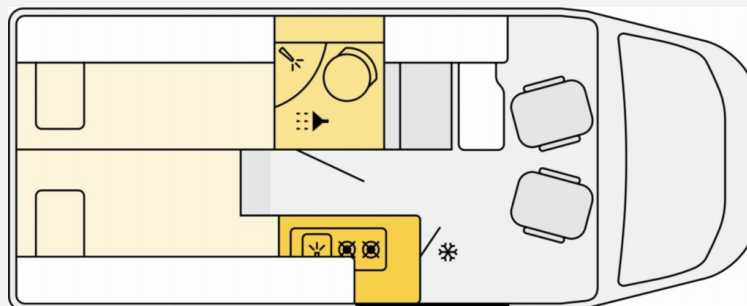

Kontaktiere uns für weitere Details.

AVP CAMPINGLAND

BÜRSTNER KNAUS ETRUSCO

Grundriss

Technische Daten

Modell-/Baujahr	2026
Anzahl der Achsen	2
Leistung	103 KW / 140 PS
km Stand	10 km
Umweltplakette	grün
Schadstoffklasse/-norm	Euro 6e
Basisfahrzeug	Fiat Ducato
Motordetails	2,2l Mjet
Getriebe	Automatik
Antriebsart	Frontantrieb
Anzahl Schlafplätze	3
Gesamtlänge	599 cm
Gesamtbreite	205 cm
Höhe	270 cm
Innenhöhe	190 cm
Aufbauart	Campervan
Masse in fahrber. Zustand	2928 kg
techn. zul. Gesamtmasse	3500 kg
Zuladung	572 kg
Infrastruktur	WC
Liegeflächen	Einzelbett (191x108— 188 x 87)
Sitze mit Gurt	4
Radstand	404 cm
Anhängerlast (gebremst)	2500 kg
Anhängerlast (ungebremst)	750 kg
Kraftstoff	Diesel
Heizung	Truma Combi 6E
Kühlschrankvolumen	84 l
Gefriervolumen	6 l
Wasservorrat	100 l
Wasservorrat (ink Boiler)	10 l
Abwassertankvolumen	90 l
Ladegerät	22 A
Batterie	95 Ah
Polster	Cortona
Steckdosen 230V	3
Steckdosen 12V	1
Steckdosen USB	1

Beschreibung

- Fiat Ducato 2,2 l Multi-Jet - 103 kW — 140 PS - Automatikgetriebe (Light Chassis)
- Wohnwelt Cortona (grau)
- Lackierung Kabine Expedition Grey
- Lackierter Stoßfänger in Wagenfarbe inkl. Nebelscheinwerfer und Skid Plate schwarz
- Abwassertank isoliert + beheizt
- Bettenumbau Sitzgruppe (Einzelbett)
- Heizung Combi 6 E (mit Elektroheizstab) inkl. digitales Bedienpanel
- USB-Steckdose in Lichtschiene
- Parksensoren hinten (PDC)
- Safety Paket (Notbremsassistent (Fußgänger- und Radfahrererkennung), Spurhalteassistent, Verkehrsschilderkennung, Müdigkeitswarner, Regen- und Licht- Sensor, Adaptiver Tempomat (>30 km/h))
- Complete Selection (Multimedia Paket Compact, Rahmenfenster, Vorbereitung Solaranlage, Vorbereitung Dachklimaanlage, Vorbereitung für Rückfahrkamera, Markise (manuell), 3,75 m, Gehäuse in anthrazit)
- Multimedia Paket Compact (Moniceiver Apple CarPlay — Android Auto ohne integrierte Navigationsfunktion, Rückfahrkamera) in Complete Selection enthalten