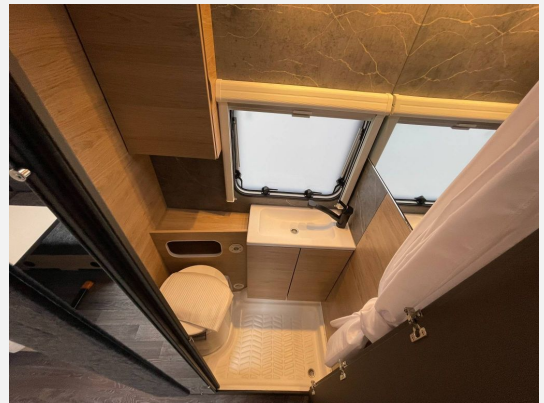

SCHNELL UND UNKOMPLIZIERT ZU IHREM WUNSCHFAHRZEUG

Als Händler-Partner der Consors-Finanz und der Bank11 unterbreiten wir Ihnen gerne ein attraktives Angebot zur FAHRZEUGFINANZIERUNG

Wir beraten Sie gerne!

CONSOR'S FINANZ
DMP PARQUEAS

BANK11