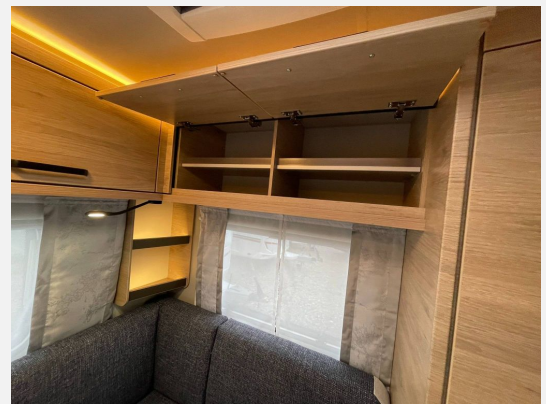

Unsere Leistungen auf einen Blick:

- Live-Besichtigungen per Videochat
- Attraktive Finanzierungsangebote
- Zulassungsservice & Fahrzeug Export
- Ankauf von Gebrauchtfahrzeugen