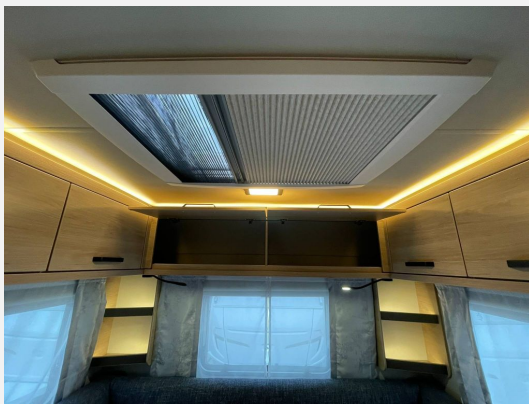

Unsere Leistungen auf einen Blick:

- Live-Besichtigungen per Videochat
- Attraktive Finanzierungsangebote
- Zulassungsservice & Fahrzeug Export
- Ankauf von Gebrauchtfahrzeugen