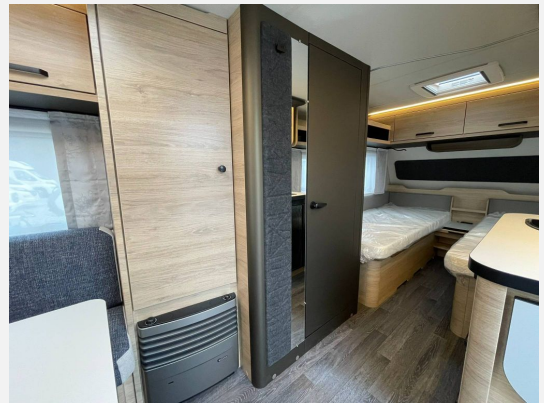

Verkäufer

Caravan Center Nord GmbH
Verkauf Fahrzeuge
Am Oker 16
24955 Harrislee

✉ caraworld@caravan-center-nord.dealerdesk.de