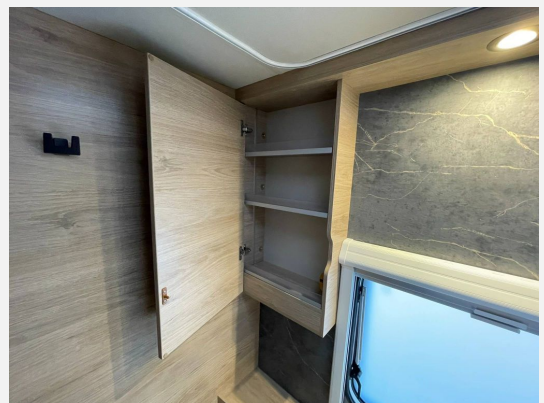

SCHNELL UND UNKOMPLIZIERT ZU IHREM WUNSCHFAHRZEUG

Als Händler-Partner der Consors-Finanz und der Bank11 unterbreiten wir Ihnen gerne ein attraktives Angebot zur FAHRZEUGFINANZIERUNG

Wir beraten Sie gerne!

CONSOR'S FINANZ
DMP PARQUEAS

BANK11