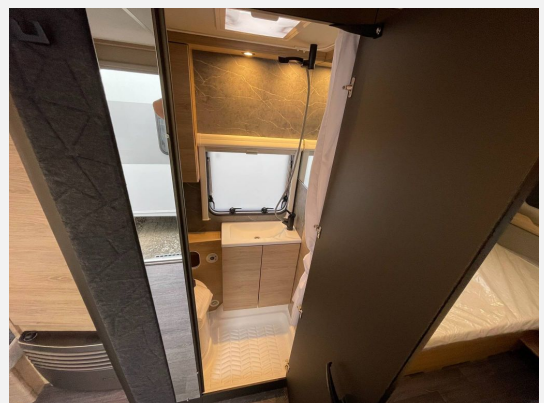

SCHNELL UND UNKOMPLIZIERT ZU IHREM WUNSCHFAHRZEUG

Als Händler-Partner der Consors-Finanz und der Bank11 unterbreiten wir Ihnen gerne ein attraktives Angebot zur FAHRZEUGFINANZIERUNG

Wir beraten Sie gerne!

CONSOR'S FINANZ
DMP PARQUEAS

BANK11