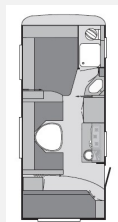

Exposé

Knaus Südwind 550 FSK gut geplegt

14.900,- €

Fahrzeug

Grundriss

550 FSK

Technische Daten

Modell-/Baujahr	2011, 2011
Gasprüfung	09/2024
Anzahl Schlafplätze	6
Gesamtlänge	750 cm
Gesamtbreite	250 cm
Höhe	257 cm
techn. zul. Gesamtmasse	1700 kg
Infrastruktur	WC Küche
	Mittelsitzgruppe, Rundsitzgruppe
	Doppel-/franz. Bett, Etagenbett

Platz für die ganze Familie (bis 5 Personen)

Etagenbett im Heck – Kinder lieben es
Sitzgruppe → schnell zum Bett umgebaut
Gemütlicher Schlafbereich im Bug

Sehr gepflegter Innenraum
2,50 m Breite → deutlich mehr Platz als üblich
Markise
100 km/h Zulassung
Aufgelastet auf 1.700 kg → mehr Zuladung
Fahrradträger auf der Deichsel

Daten

- Länge: ca. 7,50 m
- Breite: 2,50 m
- Leergewicht: ca. 1.350 kg
- zGG: 1.700 kg

Zustand

Innen sehr gepflegt
Altersübliche Gebrauchsspuren
Mover vorhanden (aktuell ohne Funktion – Reparatur nötig)
Im Bereich der Seitenwand Delle vom Rangieren und im Bereich des Gaskastens kleine Beschädigung welche fachgerecht repariert wurde, dicht und ohne Einschränkung