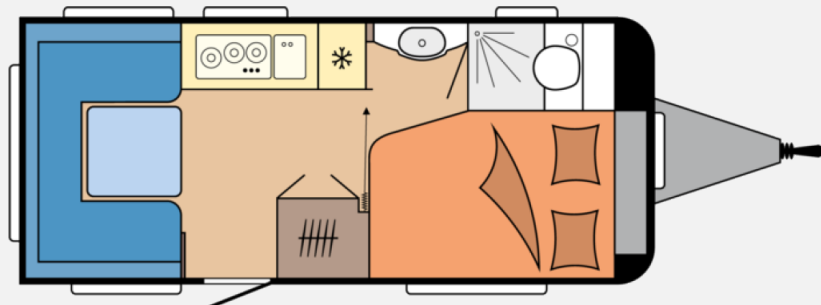

Exposé

Hobby De Luxe 460 UFe InterCaravaning 1500 kg / Mover / ETS

26.950,- €

Differenzbesteuerung gemäß §25a

Fahrzeug

Grundriss

Technische Daten

Modell-/Baujahr	2025, 2025
Anzahl der Achsen	1
Anzahl Schlafplätze	4
Gesamtlänge	664 cm
Gesamtbreite	230 cm
Höhe	262 cm
Innenhöhe	195 cm
Umlaufmaß	922 cm
Aufbaulänge	546 cm
techn. zul. Gesamtmasse	1500 kg
Liegeflächen	Bug (195 × 138/109) Seite (204 × 135)
Heizung	Truma S 3004
Kühlschrankvolumen	133 l
Wasservorrat	25 l
Abwassertankvolumen	23 l
	TÜV neu
	Rundsitzgruppe
	Doppel-/franz. Bett

Beschreibung

Hobby De Luxe 460 UFe IC LINE - Modell 2025
Geräumiger Wohnwagen mit viel Komfort.

Erleben Sie Freiheit und Komfort mit dem Hobby De Luxe – Ihrem idealen Begleiter für unvergessliche Reisen!