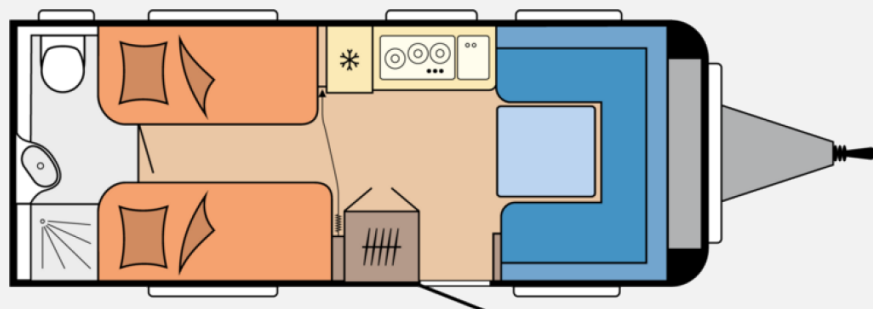

## Technische Daten

<b>Modell-/Baujahr</b>	2026, 2026
<b>Anzahl der Achsen</b>	1
<b>Anzahl Schlafplätze</b>	4
<b>Gesamtlänge</b>	730 cm
<b>Gesamtbreite</b>	230 cm
<b>Höhe</b>	263 cm
<b>Innenhöhe</b>	195 cm
<b>Umlaufmaß</b>	988 cm
<b>Aufbaulänge</b>	612 cm
<b>Masse in fahrber. Zustand</b>	1390 kg
<b>techn. zul. Gesamtmasse</b>	2000 kg
<b>Zuladung</b>	610 kg
<b>Liegeflächen</b>	Heck (182x79) Heck (195x79) Bug (203x125)
<b>Heizung</b>	Truma Combi 6
<b>Kühlschrankvolumen</b>	133 l
<b>Wasservorrat</b>	47 l
<b>Abwassertankvolumen</b>	23,5 l
	Rundsitzgruppe
	Einzelbett