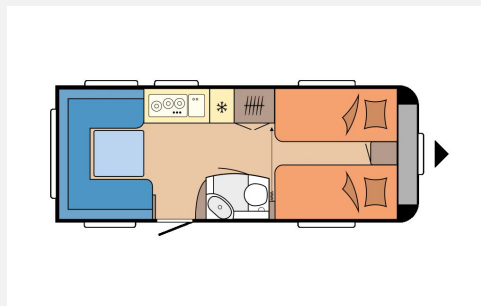

Exposé

Hobby Excellent Edition 540 UL Modell 2026

31.850,- €

MwSt. ausweisbar

Fahrzeug

Grundriss

Technische Daten

Modell-/Baujahr	2026, 2026
Anzahl der Achsen	1
Anzahl Schlafplätze	4
Gesamtlänge	729 cm
Gesamtbreite	230 cm
Höhe	263 cm
Innenhöhe	195 cm
Umlaufmaß	988 cm
Aufbaulänge	611 cm
Leergewicht	1400 kg
Masse in fahrber. Zustand	1423 kg
techn. zul. Gesamtmasse	1750 kg
Zuladung	327 kg
Liegeflächen	Bug (193x82) Bug (193x82) Heck (203x145/135)
Heizung	Truma S 3004
Kühlschrankvolumen	133 l
Wasservorrat	47 l
Abwassertankvolumen	23,5 l
	Rundsitzgruppe
	Einzelbett

Hobby Excellent Edition 540 UL – Modell 2026

Entdecken Sie den neuen Hobby Excellent Edition 540 UL – mit Einzelbetten, gemütlicher Rundsitzgruppe und komfortabler Küchenzeile.

Polstervariante: NYO

Dieses Modell steht ab sofort als Ausstellungsfahrzeug bei uns bereit.