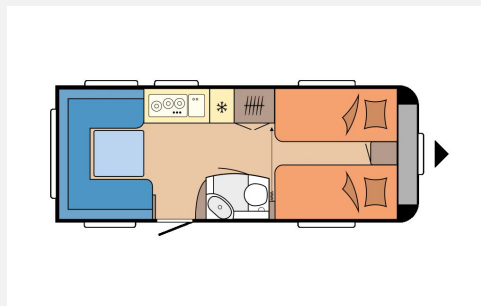

## Technische Daten

<b>Modell-/Baujahr</b>	2026, 2026
<b>Anzahl der Achsen</b>	1
<b>Anzahl Schlafplätze</b>	4
<b>Gesamtlänge</b>	729 cm
<b>Gesamtbreite</b>	230 cm
<b>Höhe</b>	263 cm
<b>Innenhöhe</b>	195 cm
<b>Umlaufmaß</b>	988 cm
<b>Aufbaulänge</b>	611 cm
<b>Leergewicht</b>	1400 kg
<b>Masse in fahrber. Zustand</b>	1423 kg
<b>techn. zul. Gesamtmasse</b>	1750 kg
<b>Zuladung</b>	327 kg
<b>Liegeflächen</b>	Bug (193x82) Bug (193x82) Heck (203x145/135)
<b>Heizung</b>	Truma S 3004
<b>Kühlschrankvolumen</b>	133 l
<b>Wasservorrat</b>	47 l
<b>Abwassertankvolumen</b>	23,5 l
	Rundsitzgruppe
	Einzelbett