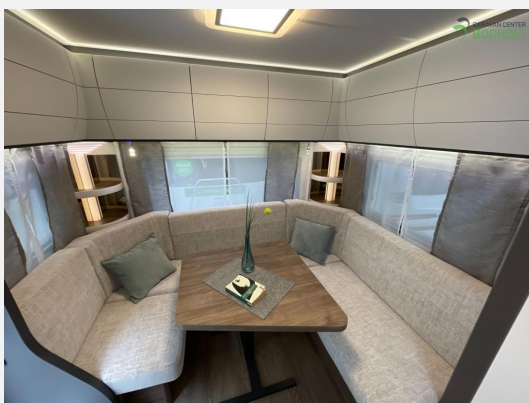

1. Vorzeltsteckdose inkl. TV
2. Irrtümer und Änderungen vorbehalten

Bilder