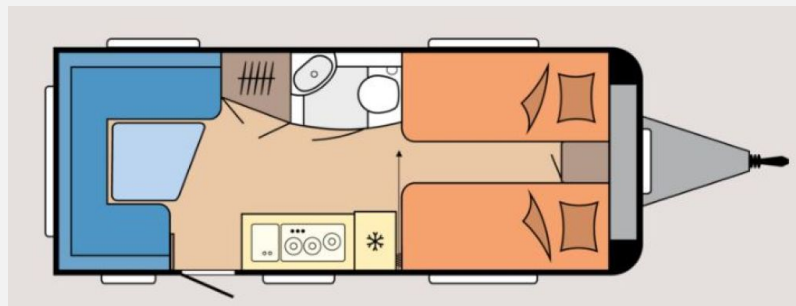

Exposé

Hobby Excellent Edition 495 UL Modell 2026

30.550,- €

MwSt. ausweisbar

Fahrzeug

Grundriss

Technische Daten

Modell-/Baujahr	2026, 2026
Anzahl der Achsen	1
Anzahl Schlafplätze	3
Gesamtlänge	713 cm
Gesamtbreite	230 cm
Höhe	263 cm
Innenhöhe	195 cm
Umlaufmaß	971 cm
Aufbaulänge	595 cm
Masse in fahrber. Zustand	1353 kg
techn. zul. Gesamtmasse	1800 kg
Zuladung	447 kg
Liegeflächen	Bug (193x82) Bug (193x82) Heck (203x155/105)
Heizung	Truma S 3004
Kühlschrankvolumen	133 l
Wasservorrat	25 l
Abwassertankvolumen	23,5 l
	Rundsitzgruppe
	Einzelbett, Doppelbett längs

Hobby Excellent Edition 495 UL – Modell 2026

Entdecken Sie den neuen Hobby Excellent Edition 495 UL – mit Einzelbetten, gemütlicher Rundsitzgruppe und komfortabler Küchenzeile.

Polstervariante: NYO

Dieses Modell steht ab sofort als Ausstellungsfahrzeug bei uns bereit.