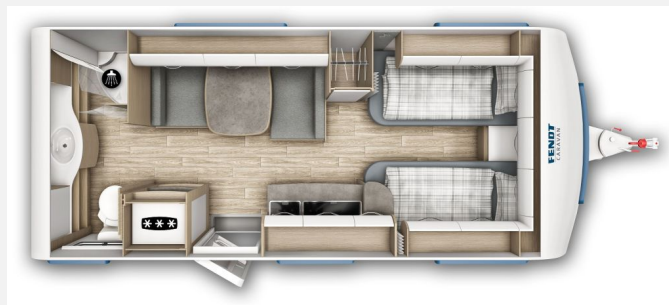

Exposé

Fendt Bianco Activ 515 SGD Modell 2026 / 2000 kg / Pineto

33.390,- €

MwSt. ausweisbar

Fahrzeug

Grundriss

Technische Daten

Modell-/Baujahr	2026, 2026
Anzahl der Achsen	1
Anzahl Schlafplätze	3
Gesamtlänge	751 cm
Gesamtbreite	232 cm
Höhe	266 cm
Innenhöhe	198 cm
Umlaufmaß	1019 cm
Aufbaulänge	637 cm
Masse in fahrber. Zustand	1467 kg
techn. zul. Gesamtmasse	2000 kg
Zuladung	553 kg
Liegeflächen	Bug (195x85) Bug (200x85) Mitte (190x101/87)
Heizung	Truma Combi 4
Kühlschrankvolumen	133 l
Wasservorrat	25 l
Abwassertankvolumen	24 l
Polster	Pineto
	Mittelsitzgruppe
	Einzelbett, Doppelbett längs

Fendt Bianco Activ 515 SGD – Modell 2026
Komfortabel reisen mit Stil und Qualität.

Stoffvariante: PINETO

Ausgestattet mit Einzelbetten, großzügigem Heckbad, einer modernen Küchenzeile und einer praktischen Mittelsitzgruppe wird jeder Campingurlaub zur erholsamen Auszeit.

Serienmäßig mit an Bord:

- Antischlingerkupplung für sicheres Fahren
- Auflaufbremssystem mit automatischer Bremsnachstellung
- Ein-Schlüssel-Schließsystem
- getönte und doppelt verglaste Ausstellfenster
- LED-Beleuchtung
- hochwertige Lattenroste mit flexiblen Gelenkbrücken und Härteeinstellung
- Pflegeleichter PVC-Bodenbelag
- Soft-Close-Stauraumklappen in der Küche
- TV-Kabelverlegung
- USB-C Doppelsteckdosen

Irrtümer und Änderungen vorbehalten

- Alufelgen, Tempo 100 Zulassung, Antischlingerkupplung AKS, Deichselabdeckung, Stabilstützen, Ein-Schlüssel-Schließsystem
- Ausstellfenster, Außenstauraumklappe, Vorzeltleuchte, Aufbau-tür mit Fenster, Verdunkelungs- und Fliegenschutzrollos
- Insektenschutz-tür 1/1, Festbett, Ambiente-Beleuchtung, LED-Beleuchtung, Lattenrost, Umbaubett, Einzelbetten inkl. Bettverbreiterung
- Umluftanlage, Truma Combi 4, Gasheizung
- 3-Flammkocher, Abfalleimer, Elektroanzündung Kocher, Slim Tower
- Dusche separat, Cassetten-Toilette, Warmwasser, Frischwassertank, Abwasser-Rolltank, Frischwassertank-Anzeige, Heckbad