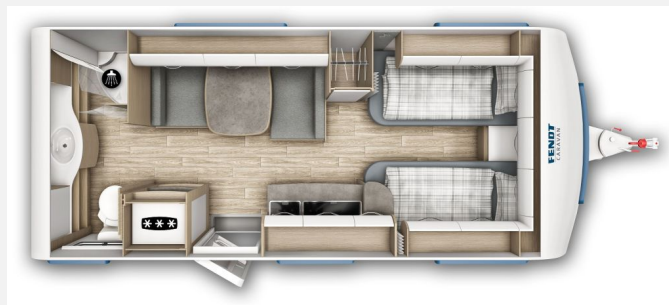

## Technische Daten

<b>Modell-/Baujahr</b>	2026, 2026
<b>Anzahl der Achsen</b>	1
<b>Anzahl Schlafplätze</b>	3
<b>Gesamtlänge</b>	751 cm
<b>Gesamtbreite</b>	232 cm
<b>Höhe</b>	266 cm
<b>Innenhöhe</b>	198 cm
<b>Umlaufmaß</b>	1019 cm
<b>Aufbaulänge</b>	637 cm
<b>Masse in fahrber. Zustand</b>	1467 kg
<b>techn. zul. Gesamtmasse</b>	2000 kg
<b>Zuladung</b>	553 kg
<b>Liegeflächen</b>	Bug (195x85) Bug (200x85) Mitte (190x101/87)
<b>Heizung</b>	Truma Combi 4
<b>Kühlschrankvolumen</b>	133 l
<b>Wasservorrat</b>	25 l
<b>Abwassertankvolumen</b>	24 l
<b>Polster</b>	Pineto
	Mittelsitzgruppe
	Einzelbett, Doppelbett längs

Fendt Bianco Activ 515 SGD – Modell 2026  
Komfortabel reisen mit Stil und Qualität.

Stoffvariante: PINETO

Ausgestattet mit Einzelbetten, großzügigem Heckbad, einer modernen Küchenzeile und einer praktischen Mittelsitzgruppe wird jeder Campingurlaub zur erholsamen Auszeit.

Irrtümer und Änderungen vorbehalten

- Alufelgen, Tempo 100 Zulassung, Antischlingerkupplung AKS, Deichselabdeckung, Stabilstützen, Ein-Schlüssel-Schließsystem
- Ausstellfenster, Außenstauraumklappe, Vorzeltleuchte, Aufbau­tür mit Fenster, Verdunkelungs- und Fliegenschutzrollos
- Insektenschutz­tür 1/1, Festbett, Ambiente-Beleuchtung, LED-Beleuchtung, Lattenrost, Umbaubett, Einzelbetten inkl. Bettverbreiterung
- Umluftanlage, Truma Combi 4, Gasheizung
- 3-Flammkocher, Abfalleimer, Elektroanzündung Kocher, Slim Tower
- Dusche separat, Cassetten-Toilette, Warmwasser, Frischwassertank, Abwasser-Rolltank, Frischwassertank-Anzeige, Heckbad