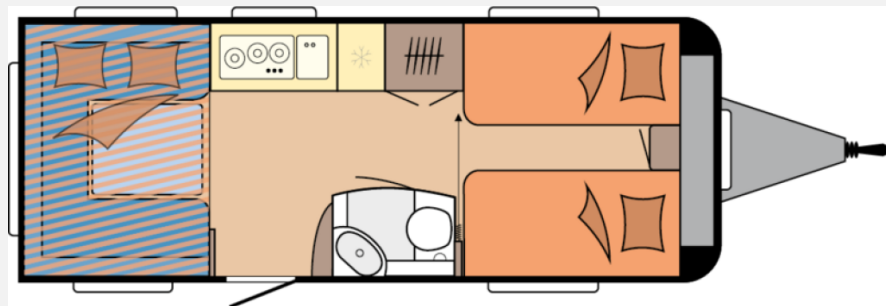

Exposé

Hobby De Luxe 515 UHL Modell 2026 / 2000 kg

32.950,- €

MwSt. ausweisbar

Fahrzeug

Grundriss