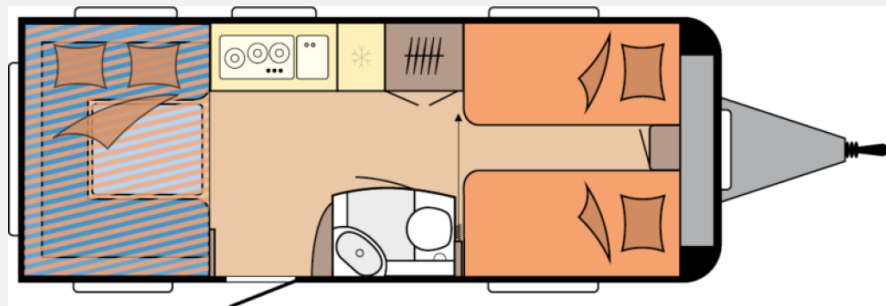

Exposé

Hobby De Luxe 515 UHL Modell 2026 / 2000 kg

32.950,- €

MwSt. ausweisbar

Fahrzeug

Grundriss

Technische Daten

Modell-/Baujahr	2026, 2026
Anzahl der Achsen	1
Anzahl Schlafplätze	6
Gesamtlänge	753 cm
Gesamtbreite	230 cm
Höhe	264 cm
Innenhöhe	195 cm
Umlaufmaß	1012 cm
Aufbaulänge	635 cm
Masse in fahrber. Zustand	1489 kg
techn. zul. Gesamtmasse	2000 kg
Zuladung	511 kg
Liegeflächen	Bug (193x82) Bug (193x82) Heck (203x160) Hubbett (200x129)
Heizung	Truma S 3004
Kühlschrankvolumen	133 l
Wasservorrat	47 l
Abwassertankvolumen	23,5 l
	Rundsitzgruppe
	Doppel-/franz. Bett, Einzelbett, Hubbett, Doppelbett längs

Hobby De Luxe 515 UHL – Modell 2026

Entdecken Sie den neuen Hobby De Luxe 515 UHL – mit Einzelbetten, praktischem Hubbett, Rundsitzgruppe und großzügiger Küche.

Polstervariante: ZESTO

Dieses Modell steht ab sofort als Ausstellungsfahrzeug bei uns bereit.