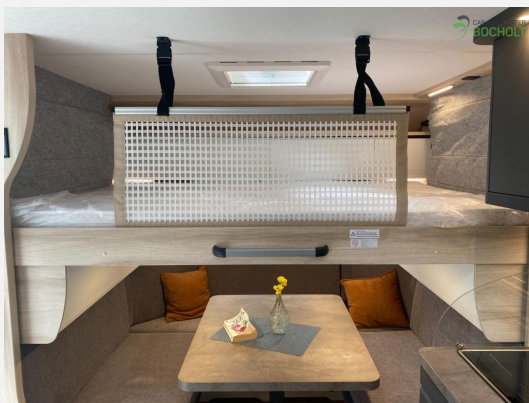

Verkäufer

Caravan Center Bocholt
Verkaufsteam
Wüppings Weide 10 - 13
46395 Bocholt

✉ verkauf@caravan-center-bocholt.de