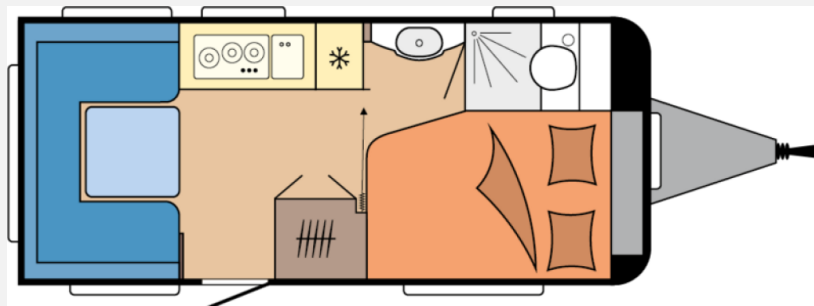

Exposé

Hobby De Luxe 460 UFe InterCaravanning Sondermodell

29.990,- €

MwSt. ausweisbar

Fahrzeug

Grundriss

Technische Daten

Modell-/Baujahr	2026, 2026
Anzahl der Achsen	1
Anzahl Schlafplätze	4
Gesamtlänge	664 cm
Gesamtbreite	230 cm
Höhe	262 cm
Innenhöhe	195 cm
Umlaufmaß	922 cm
Aufbaulänge	546 cm
Masse in fahrber. Zustand	1335 kg
techn. zul. Gesamtmasse	1500 kg
Zuladung	165 kg
Liegeflächen	Bug (195x137/108) Heck (203x135)
Heizung	Gasheizung
Kühlschrankvolumen	133 l
Wasservorrat	25 l
Abwassertankvolumen	23,5 l
	Rundsitzgruppe
	Doppel-/franz. Bett

Hobby De Luxe 460 UFe InterCaravanning Sondermodell – Modell 2026

Entdecken Sie den neuen Hobby De Luxe 460 UFe – mit französischem Bett, gemütlicher Rundsitzgruppe und komfortabler Küchenzeile.

Serienausstattung