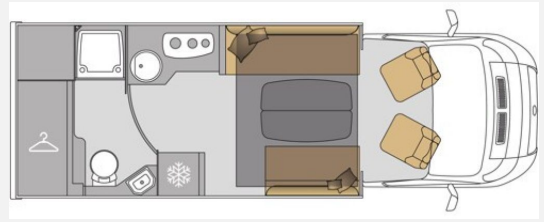

Verkäufer

Caravan Center Nord GmbH
Verkauf Fahrzeuge
Am Oker 16
24955 Harrislee

✉ caraworld@caravan-center-nord.dealerdesk.de