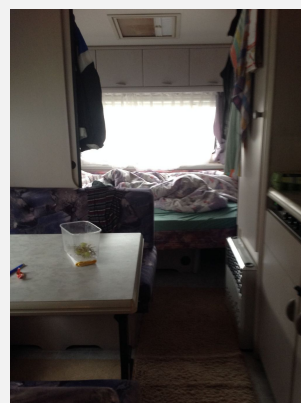

Exposé

Hobby Elegance 680

4.000,- €

Fahrzeug

Grundriss

**Technische Daten**

<b>Modell-/Baujahr</b>	1990, 1990
<b>Gasprüfung</b>	11/2023
<b>Anzahl Schlafplätze</b>	7
<b>Gesamtlänge</b>	700 cm
<b>Gesamtbreite</b>	250 cm
<b>Höhe</b>	250 cm
<b>techn. zul. Gesamtmasse</b>	1400 kg
<b>Infrastruktur</b>	WC Küche
	Mittelsitzgruppe
	Doppel-/franz. Bett, Etagenbett

## Beschreibung

Wohnwagen Hobby elegance, seit ca. 20 Jahren feststehend in Schwoich (nähe Kufstein); voll ausgebautes Vorzelt (Holzdecke/-wände/-boden; 3 Schränke + Schuhschrank; Ecksitzgruppe; Doppelschlafsofa; mobile Gasheizung). Wohnwagen und Vorzelt sind durch Carport überbaut.  
Wohnwagen hat auf linker Seite Hagelschaden; KEIN WASSEREINTRITT, KEINE HÜLLEBESCHÄDIGUNG.  
Umstände halber bis Ende April abzubauen (wir helfen selbstverständlich).  
Einzel oder als Ganzes zu verkaufen.

## Ausstattung

- Pakete (Frosterfach klein, Kühlschrank bis 110 l)
- DAB Radio

## Bilder

Verkäufer