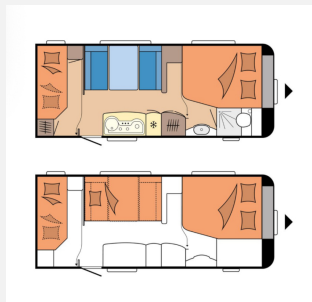

Exposé

Hobby De Luxe 560 KMFe Gepflegt, kaum genut

26.900,- €

Fahrzeug

Grundriss

Technische Daten

Anzahl Schlafplätze	6
techn. zul. Gesamtmasse	2000 kg
Infrastruktur	WC
	Mittelsitzgruppe
	Etagenbett, Doppelbett längs

Beschreibung

EZ 06-2022

Bisher stand der Wohnwagen auf einem Dauerstellplatz im Harz und ist demnach nicht großartig bewegt worden.

- * Auflastung auf 2.000 kg!!!
- * Leichtmetallfelgen silber
- * Dusche im Badezimmer
- * Ambientebeleuchtung
- * Inklusive TV-Halterung und SMART-TV
- * Etagenbett
- * Großes Doppelbett
- * Sitzgruppe kann in Doppelbett umgewandelt
- * raumhoher Kühlschrank mit Gefrierfach