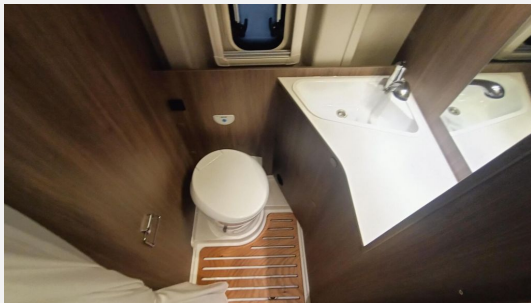

Verkäufer

Autohaus Dehne
Herr Jan Janssen
Dorfstraße 86
26532 Großheide

✉ j.janssen@autohaus-dehne.de