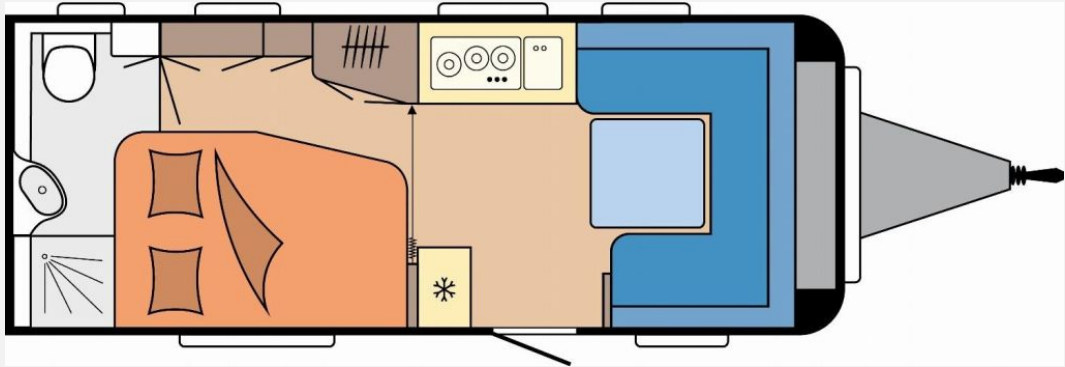

Exposé

Hobby Excellent 540 WFU Auflastung 2000 kg

29.799,- €

MwSt. ausweisbar

Fahrzeug

Technische Daten

Modell-/Baujahr	2025
Anzahl der Achsen	1
Anzahl Schlafplätze	4
Gesamtlänge	728 cm
Gesamtbreite	230 cm
Höhe	264 cm
Umlaufmaß	986 cm
Aufbaulänge	610 cm
Masse in fahrber. Zustand	1377 kg
techn. zul. Gesamtmasse	2000 kg
Zuladung	623 kg
Infrastruktur	WC
Steckdosen 230V	9
Farbe	weiß
	Doppel-/franz. Bett