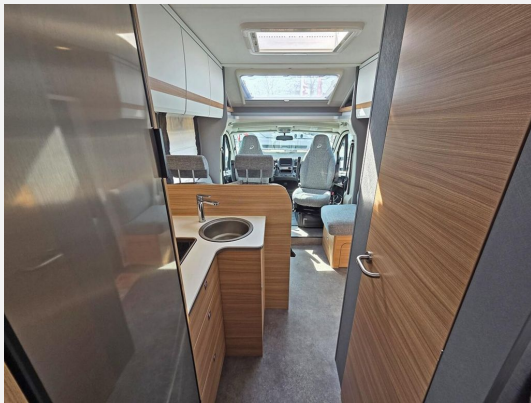

Verkäufer

Freizeitmobile Gulde GmbH
Verkaufsteam
Jahnstr. 44
78234 Engen

✉ verkaufsteam@freizeitmobile-gulde.de