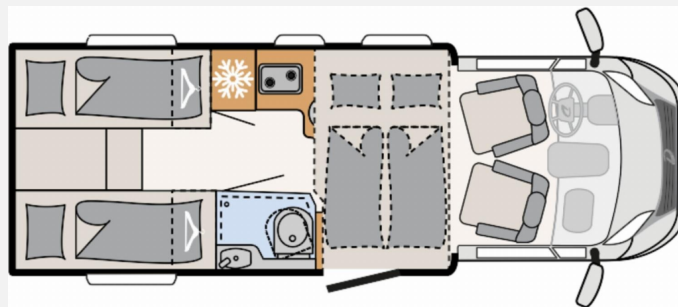

## Technische Daten

<b>Gebrauchtfahrzeug</b>	mit Garantie
<b>Modell-/Baujahr</b>	2024
<b>Anzahl der Achsen</b>	2
<b>Leistung</b>	103 KW / 140 PS
<b>km Stand</b>	7900 km
<b>Umweltplakette</b>	grün
<b>Schadstoffklasse/-norm</b>	Euro 6d
<b>Basisfahrzeug</b>	Fiat Ducato
<b>Motordetails</b>	2,2 MJ 140 PS
<b>Getriebe</b>	Automatik
<b>Antriebsart</b>	Frontantrieb
<b>Anzahl Schlafplätze</b>	3
<b>Gesamtlänge</b>	696 cm
<b>Gesamtbreite</b>	233 cm
<b>Höhe</b>	294 cm
<b>Innenhöhe</b>	213 cm
<b>Aufbauart</b>	Teilintegriert
<b>Masse in fahrber. Zustand</b>	2858 kg
<b>techn. zul. Gesamtmasse</b>	3499 kg
<b>Zuladung</b>	641 kg
<b>Infrastruktur</b>	WC
<b>Liegeflächen</b>	Einzelbett (200x80+ 198x80)
<b>Sitze mit Gurt</b>	4
<b>Radstand</b>	380 cm
<b>Anhängerlast (gebremst)</b>	2000 kg
<b>Anhängerlast (ungebremst)</b>	750 kg
<b>Kraftstoff</b>	Diesel
<b>Heizung</b>	Gas Warmluftheizung 6 kW
<b>Kühlschrankvolumen</b>	137 l
<b>Gefriervolumen</b>	15 l
<b>Wasservorrat</b>	96 l
<b>Wasservorrat (inkl Boiler)</b>	116 l
<b>Abwassertankvolumen</b>	90 l
<b>Batterie</b>	95 Ah
<b>Polster</b>	Drake
<b>Steckdosen 230V</b>	8
<b>Steckdosen 12V</b>	1
<b>Steckdosen USB</b>	4