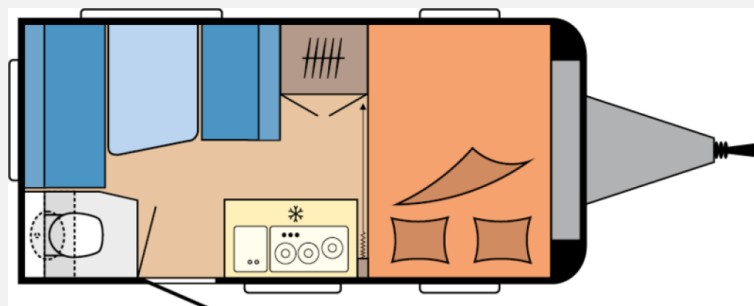

Exposé

Hobby OnTour 390 SF *** Dahnke Edition 35 ***

20.900,- €

MwSt. ausweisbar

Fahrzeug

Grundriss

Technische Daten

Modell-/Baujahr	2026, 02/2026
Anzahl der Achsen	1
Anzahl Schlafplätze	4
Gesamtlänge	579 cm
Gesamtbreite	220 cm
Höhe	264 cm
Innenhöhe	195 cm
Umlaufmaß	836 cm
Aufbaulänge	460 cm
Masse in fahrber. Zustand	1084.4 kg
techn. zul. Gesamtmasse	1500 kg
Zuladung	415.6 kg
Infrastruktur	Küche WC
Liegeflächen	Bug (197x128) Sitzgruppe (194x135/93)
Heizung	Truma S-3004
Kühlschrankvolumen	98 l
Gefriervolumen	12 l
Wasservorrat	25.00 l
Abwassertankvolumen	23.50 l
Polster	Nero Sol
Farbe	weiß
	Seitensitzgruppe
	Doppelbett vorn, Doppelbett quer

Beschreibung

!!! Dahnke Edit. 35 !!!

Hobby ONTOUR 390 SF

Auflastung auf 1.500 kg
Steuerung für Bordtechnik über Hobby-7" Touch-Bedienpanel
Bugfenster mit vollintegriertem Verdunkelungs- und Zulassungsdokumente
Frachtkosten ab Werk Hobby-Stralsund