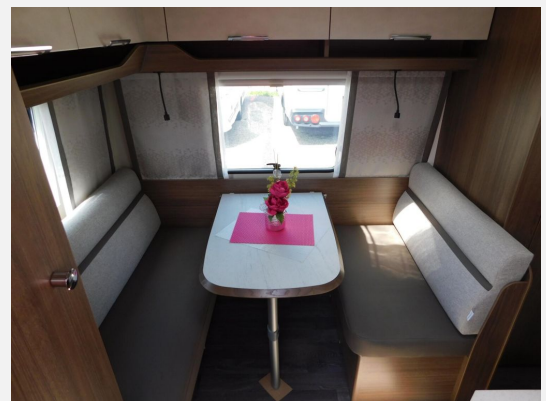

Beschreibung

- Serviceklappe 100 x 40,5 cm, Bug links
- Insektenschutztür
- Auflastung auf 1.500 kg* (**1.500 kg-Fahrwerk**)
- **Markise 265 x 200 cm - Aufdachmontage, weiß**
- **Luxus-Bettenbau mit Ausgleichspolster (bei Salonsitzgruppe oder Dinette)**
- **Polsterauswahl: SILKY LEAF**

Irrtümer und Änderungen vorbehalten

Ausstattung

- Antischlingerkupplung
- GFK-Dach, Markise

Irrtümer und Änderungen vorbehalten

Bilder