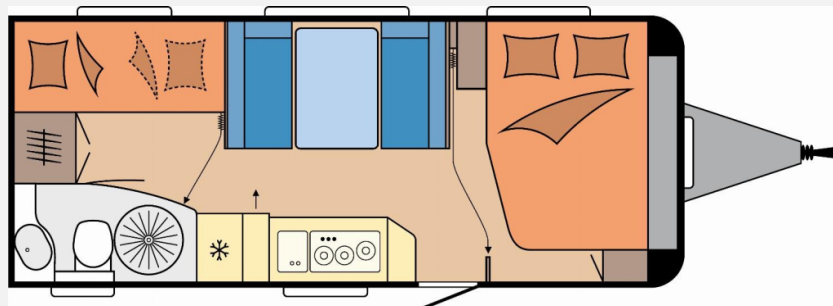

## Technische Daten

<b>Modell-/Baujahr</b>	2026
<b>Anzahl der Achsen</b>	1
<b>Anzahl Schlafplätze</b>	4
<b>Gesamtlänge</b>	744 cm
<b>Gesamtbreite</b>	250 cm
<b>Höhe</b>	265 cm
<b>Umlaufmaß</b>	1003 cm
<b>Aufbaulänge</b>	627 cm
<b>Masse in fahrber. Zustand</b>	1546 kg
<b>techn. zul. Gesamtmasse</b>	2000 kg
<b>Zuladung</b>	454 kg
<b>Infrastruktur</b>	WC
<b>Heizung</b>	Truma Combi 4
<b>Polster</b>	Turo
<b>Steckdosen 230V</b>	8
<b>Farbe</b>	weiß
	ehem. Mietfahrzeug
	Mittelsitzgruppe
	Doppel-/franz. Bett, Etagenbett