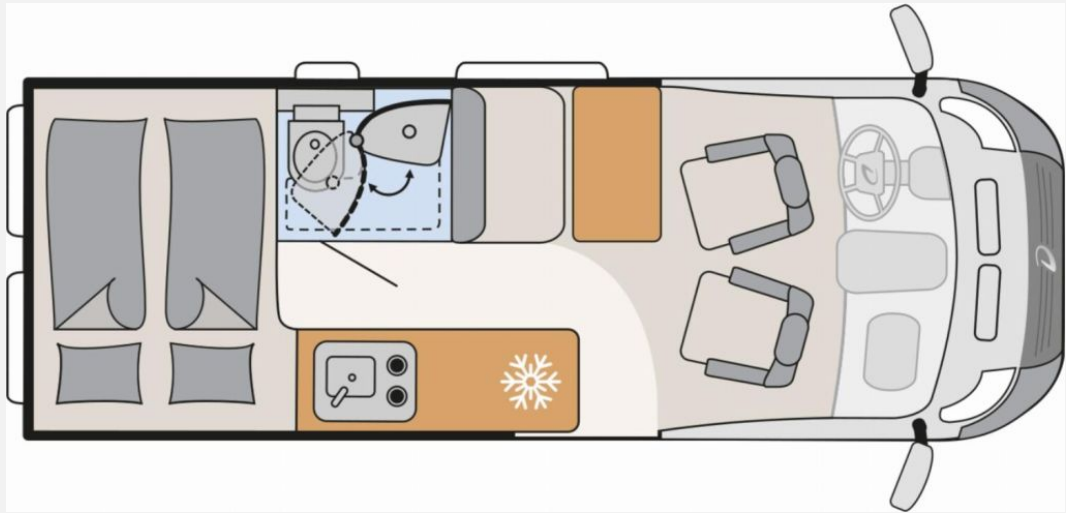

## Technische Daten

<b>Modell-/Baujahr</b>	2026
<b>Anzahl der Achsen</b>	2
<b>Leistung</b>	103 KW / 140 PS
<b>Umweltplakette</b>	grün
<b>Schadstoffklasse/-norm</b>	Euro 6e
<b>Basisfahrzeug</b>	Fiat Ducato
<b>Motordetails</b>	Multijet 3
<b>Getriebe</b>	Automatik
<b>Antriebsart</b>	Frontantrieb
<b>Anzahl Schlafplätze</b>	2
<b>Gesamtlänge</b>	599 cm
<b>Gesamtbreite</b>	205 cm
<b>Höhe</b>	265 cm
<b>Innenhöhe</b>	189 cm
<b>Aufbauart</b>	Campervan
<b>Masse in fahrber. Zustand</b>	2945 kg
<b>techn. zul. Gesamtmasse</b>	3499 kg
<b>Zuladung</b>	554 kg
<b>Infrastruktur</b>	WC
<b>Liegeflächen</b>	double_couch (197x157/140)
<b>Sitze mit Gurt</b>	4
<b>Radstand</b>	404 cm
<b>Anhängerlast (gebremst)</b>	2500 kg
<b>Anhängerlast (ungebremst)</b>	750 kg
<b>Kraftstoff</b>	Diesel
<b>Heizung</b>	Combi 4
<b>Polster</b>	Saturn
<b>Farbe</b>	weiß
	Seitensitzgruppe
	Doppel-/franz. Bett

## Beschreibung

- Active Paket (Fiat) (Alufelge 16 Zoll (Manuelles Getriebe: Felgen Schwarz, Automatik/ Maxi: Felgen Bicolor), Lenkrad und Schaltknäuf in Lederausführung, Techno Trim, Tablet Holder, DAB Antenne im Spiegel, Lautsprecher, Lenkradbedienung Radio, falt-Sichtschutz in Fahrerhaus: Frontscheibe, falt-Sichtschutz in Fahrerhaus: Seitenscheiben, Fliegengittertür, Elektrische Einstiegsstufe, Fenster im Bad, Dachhaube Midi-Heki 70 x 50 cm über der Sitzgruppe mit Fliegenschutz und Verdunklungsrollo, Drehplatte für Tischerweiterung, Kabelvorbereitung für Rückfahrkamera, Vorbereitung Solarmodule, TV-Vorbereitung 12 V und TV-Steckdose, SAT-Anschluss, LED-Lichtrohre in der Küche, 230-V-Steckdose im Oberschrank Bug links (Sitzgruppe), 12-V-Steckdose im Heckbereich links unten, Zusätzliche Doppel-USB-Steckdose im Bug links)
- Markise 3,75 m (600)
- Fiat Ducato MultiJet 140 (2,2 l / 140 PS / 103 kW) - 3.499 kg zul. Gesamtgewicht - Automatikgetriebe
- Fenster mit Fliegenschutz und Verdunklungsrollo im Heck links
- Offroad Paket (18" Borbet Felgen mit Offroad Bereifung, Sonderfolierung)