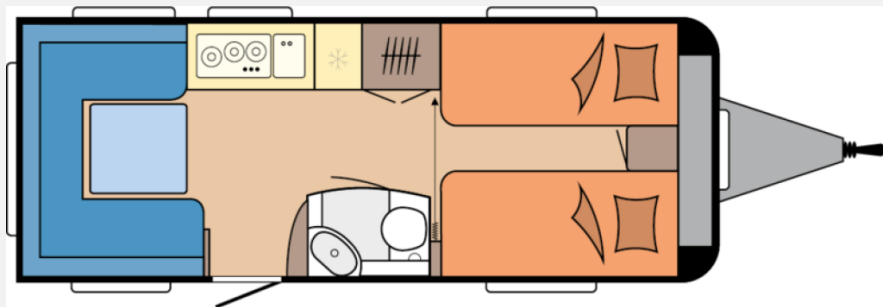

Exposé

Hobby De Luxe 540 UL Modell 2026 / 1800 kg

28.590,- €

MwSt. ausweisbar

Fahrzeug

Grundriss

Technische Daten

| | |
|----------------------------------|--|
| Modell-/Baujahr | 2026, 2026 |
| Anzahl der Achsen | 1 |
| Anzahl Schlafplätze | 4 |
| Gesamtlänge | 729 cm |
| Gesamtbreite | 230 cm |
| Höhe | 263 cm |
| Innenhöhe | 195 cm |
| Umlaufmaß | 988 cm |
| Aufbaulänge | 611 cm |
| Masse in fahrber. Zustand | 1403 kg |
| techn. zul. Gesamtmasse | 1800 kg |
| Zuladung | 397 kg |
| Liegeflächen | Bug (193 x 82) Bug (193 x 82) Heck (203 x 145/135) |
| Heizung | Gasheizung |
| Kühlschrankvolumen | 133 l |
| Wasservorrat | 47 l |
| Abwassertankvolumen | 23,5 l |
| | Rundsitzgruppe |
| | Einzelbett, Doppel-/franz. Bett, Doppelbett längs |

Hobby De Luxe 540 UL – Modell 2026

Entdecken Sie den neuen Hobby De Luxe 540 UL – mit Einzelbetten, gemütlicher Rundsitzgruppe und komfortabler Küchenzeile.

Polstervariante: ZESTO

Dieses Modell steht ab sofort als Ausstellungsfahrzeug bei uns bereit.