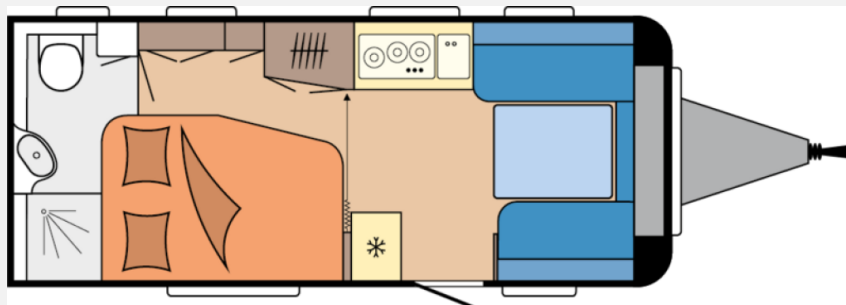

Exposé

Hobby De Luxe 495 WFB Modell 2026 / 1800 kg

29.790,- €

MwSt. ausweisbar

Fahrzeug

Grundriss

Technische Daten

Modell-/Baujahr	2026, 2026
Anzahl der Achsen	1
Anzahl Schlafplätze	4
Gesamtlänge	713 cm
Gesamtbreite	230 cm
Höhe	263 cm
Innenhöhe	195 cm
Umlaufmaß	971 cm
Aufbaulänge	594 cm
Masse in fahrber. Zustand	1312 kg
techn. zul. Gesamtmasse	1800 kg
Zuladung	488 kg
Liegeflächen	Heck (198 x 133/109) Bug (203 x 135/120)
Heizung	Truma combi 4
Kühlschrankvolumen	133 l
Wasservorrat	25 l
Abwassertankvolumen	23,5 l
	Rundsitzgruppe
	Doppel-/franz. Bett

Hobby De Luxe 495 WFB – Modell 2026

Entdecken Sie den neuen Hobby De Luxe 495 WFB – mit französischem Bett, gemütlicher Rundsitzgruppe und großzügigen Heckbad.

Polstervariante: ZESTO

Dieses Modell steht ab sofort als Ausstellungsfahrzeug bei uns bereit.