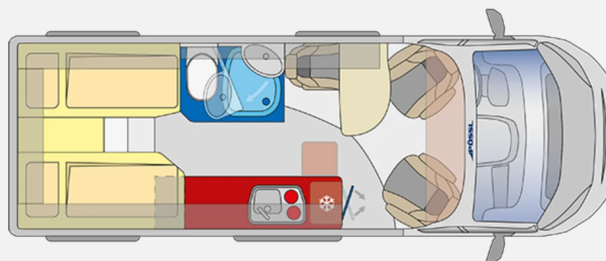

Pössl Summit SHINE 640 Sie sparen 4.082,-

74.990,- €

MwSt. ausweisbar

Technische Daten

Modell-/Baujahr	2026
Anzahl der Achsen	2
Leistung	132 KW / 180 PS
Basisfahrzeug	Citroen Jumper
Motordetails	2.2 l BlueHDI; Euro 6e
Getriebe	Automatik
Antriebsart	Frontantrieb
Anzahl Schlafplätze	2
Gesamtlänge	636 cm
Gesamtbreite	205 cm
Höhe	258 cm
Innenhöhe	190 cm
Aufbauart	Campervan
techn. zul. Gesamtmasse	3500 kg
max. Auflastung	3500 kg
Infrastruktur	Küche WC
Liegeflächen	Heck (200x80) Heck (190x80)
Sitze mit Gurt	4
Radstand	404 cm
Anhängerlast (gebremst)	2500 kg
Anhängerlast (ungebremst)	750 kg
Kraftstoff	Diesel
Heizung	Truma Combi 6
Kühlschrankvolumen	100 l
Gefriervolumen	8 l
Wasservorrat	100 l
Abwassertankvolumen	110 l
Batterie	95 Ah
Polster	Grigio Lucente
Steckdosen 230V	1
Steckdosen USB	2
Farbe	grau
	Einzelbett