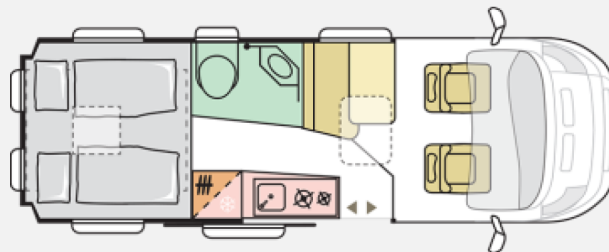

Exposé

Adria Twin Supreme 640 SGX SOLAR+SAT

59.399,- €

Differenzbesteuerung gemäß §25a

Fahrzeug

Grundriss

Technische Daten

Modell-/Baujahr	2023, 02/2023
Leistung	121 KW / 165 PS
km Stand	34310 km
Umweltplakette	grün
Schadstoffklasse/-norm	Euro 6
Basisfahrzeug	Citroen Jumper
Motordetails	BlueHDi 165; Euro 6-2
Getriebe	Schaltgetriebe
Antriebsart	Frontantrieb
Anzahl Schlafplätze	3
Gesamtlänge	636 cm
Gesamtbreite	205 cm
Höhe	259 cm
Innenhöhe	190 cm
Aufbauart	Campervan
Leergewicht	3020 kg
techn. zul. Gesamtmasse	3500 kg
max. Auflastung	4250 kg
Infrastruktur	WC
Liegeflächen	Heck (195x180-170) Heck ((190-175x130))
Sitze mit Gurt	4
Radstand	404 cm
Anhängerlast (gebremst)	3000 kg
Kraftstoff	Diesel
Heizung	Webasto Dieselheizung AirTop
Kühlschrankvolumen	84 l
Wasservorrat	100 l
Abwassertankvolumen	70 l
Batterie	200 Ah
Polster	Arno
Vorbesitzer	1
Farbe	schwarz
	Seitensitzgruppe
	Doppelbett hinten, Sitzumbaubett, Doppelbett längs