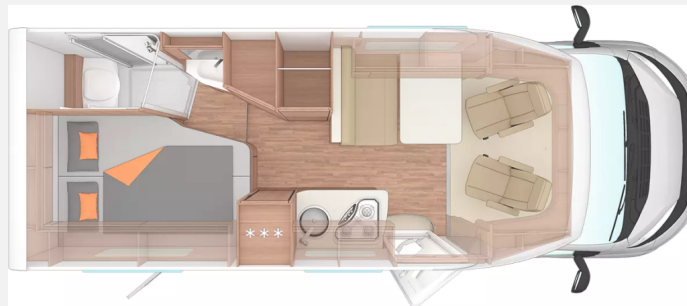

Exposé

Weinsberg CaraCompact 600 MF Sofort verfügbar

74.870,- €

MwSt. ausweisbar

Fahrzeug

Grundriss

Technische Daten

Modell-/Baujahr	2026
Anzahl der Achsen	2
Leistung	103 KW / 140 PS
Umweltplakette	grün
Schadstoffklasse/-norm	S4 / Euro 6e
Basisfahrzeug	FIAT Ducato
Motordetails	2,2 MJet 140
Getriebe	Automatik
Antriebsart	Frontantrieb
Anzahl Schlafplätze	2
Gesamtlänge	675 cm
Gesamtbreite	220 cm
Höhe	280 cm
Innenhöhe	200 cm
Aufbauart	Teilintegriert
Masse in fahrber. Zustand	2914 kg
techn. zul. Gesamtmasse	3500 kg
Infrastruktur	Küche WC
Liegeflächen	Heck (201x140)
Sitze mit Gurt	4
Radstand	380 cm
Kraftstoff	Diesel
Heizung	Combi 6
Kühlschrankvolumen	142 l
Wasservorrat	110 l
Abwassertankvolumen	95 l
Polster	Malabar
Farbe	weiß
	Seitensitzgruppe
	Einzelbett

Beschreibung

- CaraCompact 600 MF
- Einstiegstufe elektrisch
- Dachhaube (He-Ki) 70x50cm, (Bug)
- Ausstellfenster Hutze, mit Insektenschut
- Rahmenfenster SEITZ S7
- Aufbauart: PREMIUM
- Sonderbeklebung EDITION [PEPPER]
- Nebelscheinwerfer mit Abbiegelicht
- Lenkrad u. Schaltknauf in Techno-Lederau
- Frontstossfaenger in Wagenfarbe lackiert
- Hochwertige Passform-Sitzbezeuge für Fah
- Kraftstofftank 90 Liter
- Chassis Uni-Lackierung: Weiss
- Spoilerlippen (skid-plate)
- FIAT Ducato 3.500 kg (140 PS)Euro 6e-bis
- 8-Stufen-Wandlerautomatik
- Care-Drive-Paket - Advance
- Rueckfahrkamera, inkl. Verkabelung
- USB-Steckdose (1 Stueck), im Heck
- Vorverkabelung fuer TV (Schlafbereich)
- Entfall der Aufbaubatterie
- Media-Center 6,8"
- Vorverkabelung fuer TV (Wohnbereich)
- Isolierhaube Abwassertank, beheizbar
- Markise 405 x 250 cm, weiss
- Front- und Seitenscheibenverdunklung
- Bettverbreiterung im Fussbereich, bei F-
- Stimmungsvolle Ambientebeleuchtung
- Polster: MALABAR
- EvoPore HRC Matratze inkl. WaterGEL-Aufl
- Anzahl d. zug. Sitzplaetze: 4
- TUEV und F.Brief
- Frachtkosten