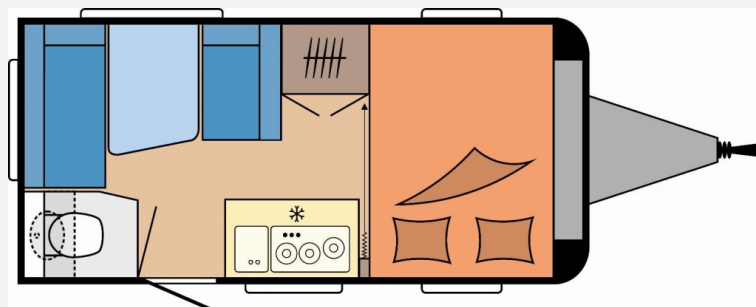

Exposé

Hobby OnTour 390 SF Modell 2026

23.425,- €

MwSt. ausweisbar

Fahrzeug

Mich finden Sie in **Wesseling!**

Grundriss