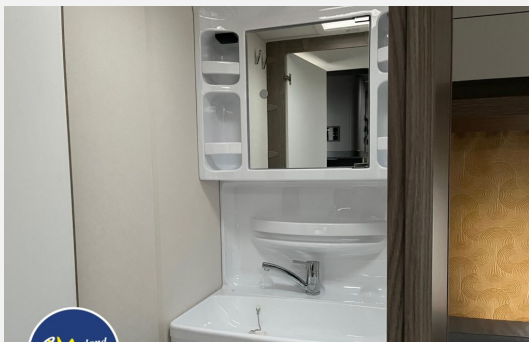

Mich finden Sie in **Wesseling!**

Wir geben Ihrer
FREIZEIT ein Zuhause!

- ✓ Über **600** Freizeitfahrzeuge ständig vor Ort
- ✓ Offizieller Handelspartner von Hobby, Fendt, Knaus, Weinsberg, Sunlight, CrossCamp und Roadfans
- ✓ Mehr als 150 Mietfahrzeuge
- ✓ 4x in NRW vertreten: Rheinbach, Wesseling, Kerpen, Essen
- ✓ Berger Zubehörshop an unseren Standorten Rheinbach, Kerpen und Wesseling
- ✓ Finanzierungen bis zu 180 Monaten - ganz ohne Anzahlung
- ✓ Faire Preise, Inzahlungnahme und Ankauf - wir zahlen zu

Ihr Vorteil! **55 Jahre Erfahrung!**