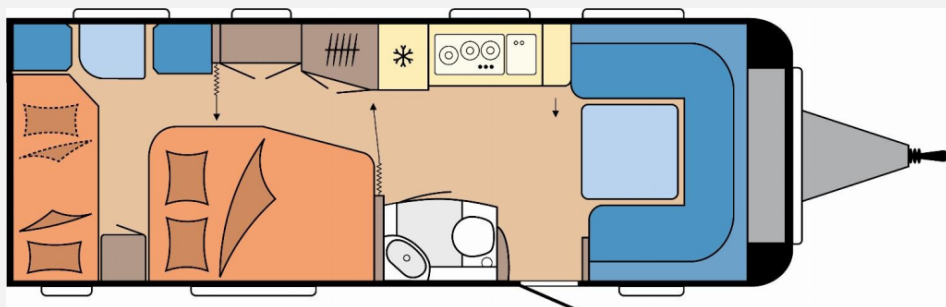

Exposé

Hobby Prestige 650 KFU

44.643,- €

MwSt. ausweisbar

Fahrzeug

Grundriss

Technische Daten

Modell-/Baujahr	2026
Anzahl der Achsen	2
Anzahl Schlafplätze	4
Gesamtlänge	839 cm
Gesamtbreite	250 cm
Höhe	264 cm
Umlaufmaß	1092 cm
Aufbaulänge	722 cm
Masse in fahrber. Zustand	1750 kg
techn. zul. Gesamtmasse	2500 kg
Zuladung	750 kg
Infrastruktur	WC
Liegeflächen	double_couch (198x138/115) bunk_bed (188x73;184 x 70)
Heizung	Truma Combi 6
Kühlschrankvolumen	157 l
Wasservorrat	42 l
Steckdosen 230V	13
Farbe	weiß
	Doppel-/franz. Bett, Etagenbett