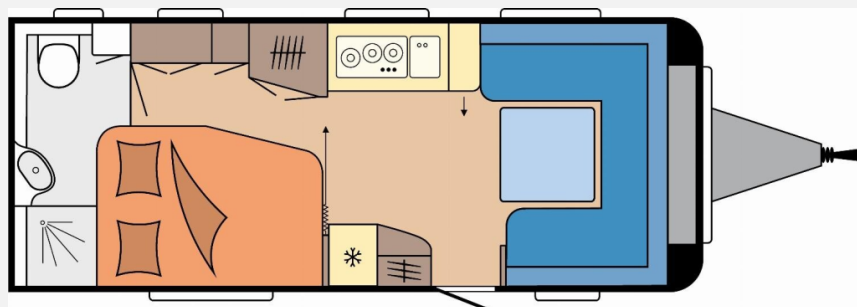

Exposé

Hobby Prestige 560 WFU

32.777,- €

MwSt. ausweisbar

Fahrzeug

Grundriss

Technische Daten

Modell-/Baujahr	2025
Anzahl der Achsen	1
Anzahl Schlafplätze	4
Gesamtlänge	757 cm
Gesamtbreite	250 cm
Höhe	265 cm
Umlaufmaß	1016 cm
Aufbaulänge	641 cm
Masse in fahrber. Zustand	1540 kg
techn. zul. Gesamtmasse	2000 kg
Zuladung	460 kg
Infrastruktur	WC
Heizung	Truma Combi 6
Polster	Pico
Steckdosen 230V	11
Farbe	weiß
	Doppel-/franz. Bett