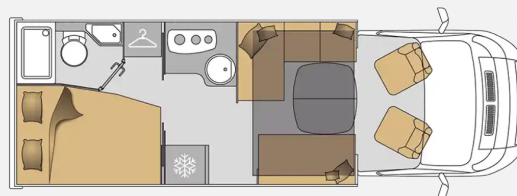

Exposé

Mooveo TEI 71FBH 140 PS / Automatik, G9096

~~72.990,-€~~ **67.990,- €**

Differenzbesteuerung gemäß §25a

Fahrzeug

Grundriss

Technische Daten

Modell-/Baujahr	2022, 2022
Gasprüfung	05/2027
Anzahl der Achsen	2
Leistung	103 KW / 140 PS
km Stand	6800 km
Basisfahrzeug	FIAT Ducato
Motordetails	Euro 6 d-final
Anzahl Schlafplätze	4
Gesamtlänge	715 cm
Gesamtbreite	235 cm
Höhe	285 cm
Innenhöhe	213 cm
Aufbauart	Teilintegriert
techn. zul. Gesamtmasse	3500 kg
Infrastruktur	Küche WC
Sitze mit Gurt	3
Kraftstoff	Diesel
Kühlschrankvolumen	160 l
Wasservorrat	130 l
Abwassertankvolumen	95 l
Vorbesitzer	2
	Dichtigkeitsprüfung neu
	Face-to-Face Sitzgruppe
	Doppel-/franz. Bett, Hubbett

Ausstattung

- Luftfahrwerk hinten, Kurbelstützen, Alufelgen
- Dachklima, Fahrradträger absenkbar, Markise, Rückfahrkamera
- Skyroof, Elektrisches Hubbett, über der Sitzgruppe
- Klimaanlage Fahrerhaus manuell, Gasheizung
- Kühlschrank mit seperatem Gefrierschrank, 2-Flammkocher
- Cassetten-Toilette, Dusche, Heckbad
- Absorber Kühlschrank
- DAB-Antenne, SAT-Anlage automatisch, TV
- Solaranlage, Lithiumbatterie 100Ah
- Nichtraucherfahrzeug