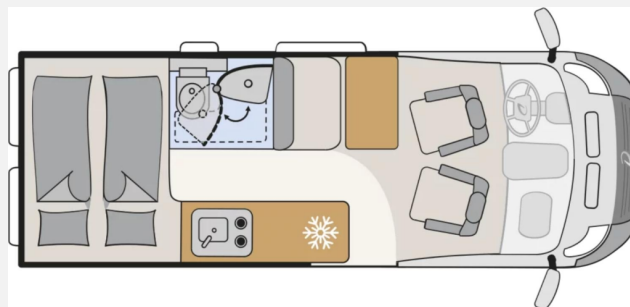

*direkt an
der A1*

Technische Daten

Modell-/Baujahr	2025
Anzahl der Achsen	2
Leistung	103 KW / 140 PS
Umweltplakette	grün
Motordetails	Multijet 3
Getriebe	Schaltgetriebe
Anzahl Schlafplätze	2
Gesamtlänge	599 cm
Gesamtbreite	205 cm
Höhe	265 cm
Innenhöhe	189 cm
Aufbauart	Campervan
Masse in fahrber. Zustand	3022 kg
techn. zul. Gesamtmasse	3499 kg
Zuladung	477 kg
Infrastruktur	WC
Liegeflächen	double_couch (197x157/140)
Sitze mit Gurt	4
Radstand	404 cm
Anhängerlast (gebremst)	2500 kg
Anhängerlast (ungebremst)	750 kg
Kraftstoff	Diesel
Heizung	Combi 4
Polster	Scandi
Farbe	grau
	Seitensitzgruppe
	Doppel-/franz. Bett