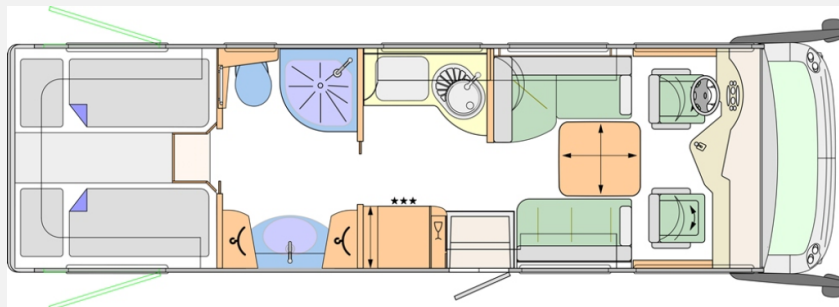

## Technische Daten

<b>Modell-/Baujahr</b>	2013, 2014
<b>Leistung</b>	125 KW / 170 PS
<b>km Stand</b>	48000 km
<b>Basisfahrzeug</b>	Iveco Daily
<b>Motordetails</b>	3,0 l 70C17
<b>Getriebe</b>	Automatik
<b>Anzahl Schlafplätze</b>	4
<b>Gesamtlänge</b>	859 cm
<b>Gesamtbreite</b>	240 cm
<b>Höhe</b>	340 cm
<b>Aufbauart</b>	Integriert
<b>Leergewicht</b>	5942 kg
<b>techn. zul. Gesamtmasse</b>	7500 kg
<b>Infrastruktur</b>	Küche WC
<b>Liegeflächen</b>	Hubbett (198x130) Heck (200x85) Heck (200x85)
<b>Sitze mit Gurt</b>	4
<b>Heizung</b>	Alde - Warmwasserheizung
<b>Kühlschranksvolumen</b>	190 l
<b>Wasservorrat</b>	400 l
<b>Abwassertankvolumen</b>	200 l
<b>Führerscheinklasse</b>	C
	Rundsitzgruppe
	Doppelbett längs