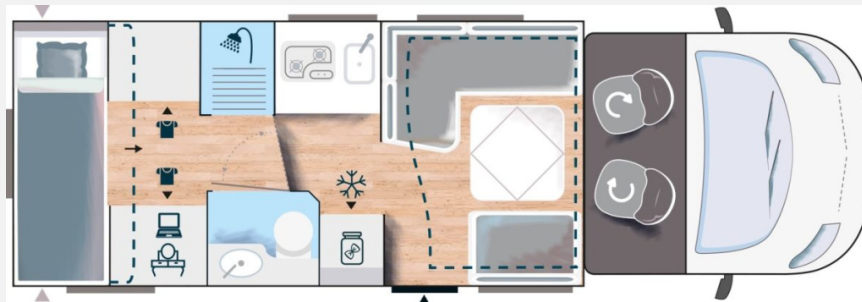

Exposé

Chausson Etape Line Like new

62.900,- €

Fahrzeug

Grundriss