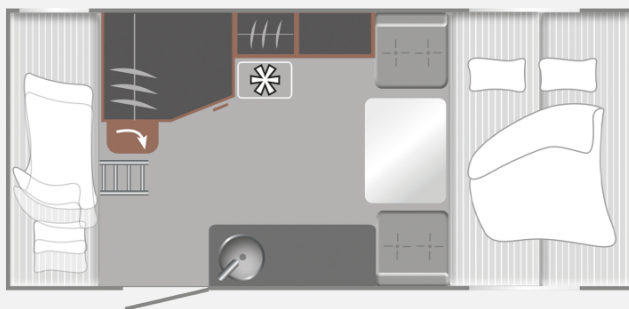

LMC e:dero 470 K

19.100,- €

MwSt. ausweisbar

Technische Daten

Modell-/Baujahr	2026
Anzahl Schlafplätze	4
Gesamtlänge	598 cm
Gesamtbreite	223 cm
Höhe	259 cm
Innenhöhe	198 cm
Umlaufmaß	908 cm
Aufbaulänge	496 cm
Masse in fahrber. Zustand	799 kg
techn. zul. Gesamtmasse	1100 kg
Liegeflächen	Bug (140x200) Etagenbett (66/63 x 203/198)

Beschreibung

Mit unter 800 kg ein super leichter Wohnwagen für bis zu 4 Personen! Inkl. e:dero Paket groß und einem Fenster im Bug, das den Raum noch größer und lichtdurchflutet macht!

Änderungen sind möglich, Angaben ohne Gewähr!