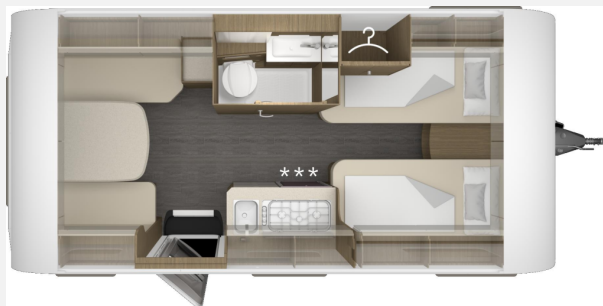

Exposé

Tabbert Cazadora 460 E 2,3

31.600,- €

MwSt. ausweisbar

Fahrzeug

Grundriss

Technische Daten

Modell-/Baujahr	2025
verfügbar ab	31.08.2026
Anzahl Schlafplätze	4
Gesamtbreite	232 cm
Höhe	260 cm
Innenhöhe	196 cm
Masse in fahrber. Zustand	1253 kg
techn. zul. Gesamtmasse	1700 kg
Liegeflächen	Bug (200x86) Bug (188x86) Heck (198x140/110)
Kühlschrankvolumen	98 l
Wasservorrat	45 l
Steckdosen 230V	6
Steckdosen USB	5
	ehem. Mietfahrzeug

Beschreibung

Statt EUR 31.770

Änderungen sind möglich, Angaben ohne Gewähr!

Ausstattung

- Rollbettfunktion für Einzelbetten
- Auflastung auf 1.800 kg*** (1.800 kg-Fahrwerk), 17" Leichtmetallfelgen – Monoachser, Kristallsilber im exklusiven TABBERT Design
- Pakete (Premium Interieur-Paket I, Licht-Paket – TABBERT)