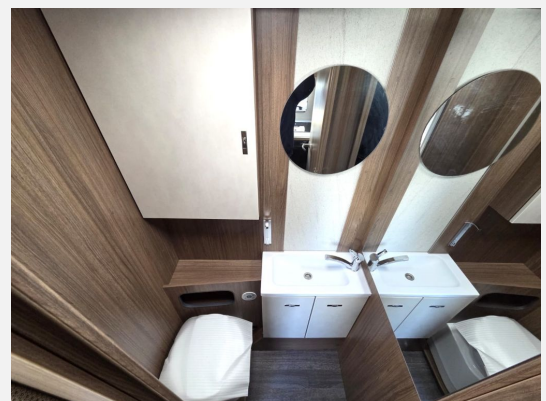

Beschreibung

Statt EUR 31.770

Änderungen sind möglich, Angaben ohne Gewähr!

Ausstattung

- Rollbettfunktion für Einzelbetten
- Auflastung auf 1.800 kg*** (1.800 kg-Fahrwerk), 17" Leichtmetallfelgen – Monoachser, Kristallsilber im exklusiven TABBERT Design
- Pakete (Premium Interieur-Paket I, Licht-Paket – TABBERT)

Änderungen sind möglich, Angaben ohne Gewähr!

Bilder