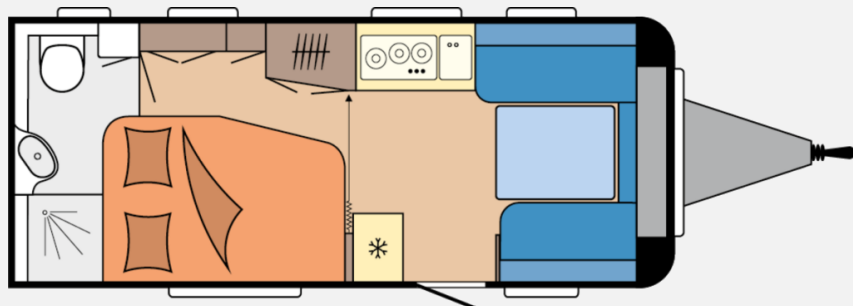

Exposé

Hobby De Luxe 495 WFB gut

25.999,- €

Fahrzeug

✦ KI generierter Inhalt

Grundriss

**Technische Daten**

<b>Modell-/Baujahr</b>	2020, 2020
<b>Gasprüfung</b>	04/2024
<b>Anzahl Schlafplätze</b>	4
<b>Gesamtlänge</b>	7131 cm
<b>Gesamtbreite</b>	2300 cm
<b>Höhe</b>	2638 cm
<b>techn. zul. Gesamtmasse</b>	1800 kg
	Rundsitzgruppe
	Doppel-/franz. Bett