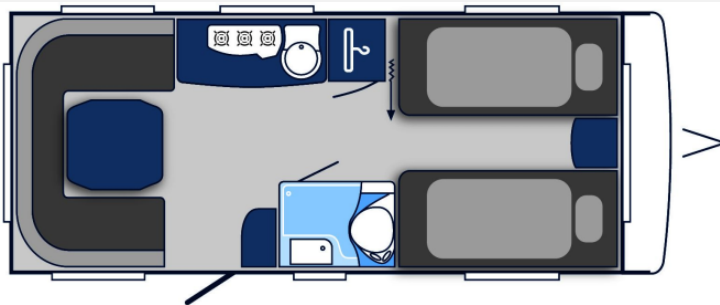

Exposé

Wilk Sento 560 UE GW6530

19.900,- €

Differenzbesteuerung gemäß §25a

Fahrzeug

Grundriss

SENTO_560_UE