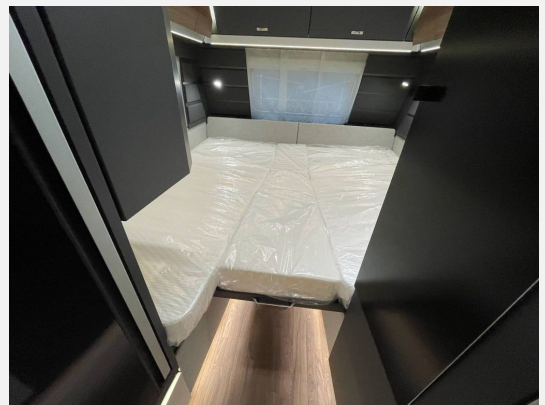

Unsere Leistungen auf einen Blick:

- Live-Besichtigungen per Videochat
- Attraktive Finanzierungsangebote
- Zulassungsservice & Fahrzeug Export
- Ankauf von Gebrauchtfahrzeugen