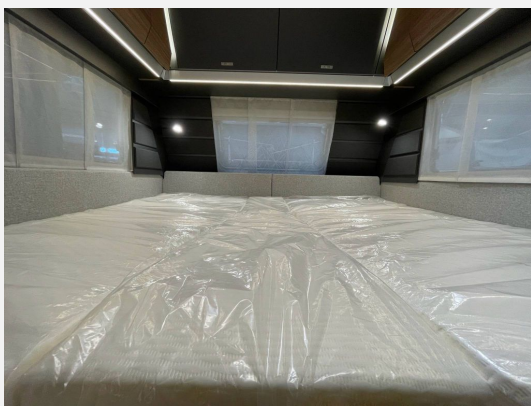

Unsere Leistungen auf einen Blick:

- Live-Besichtigungen per Videochat
- Attraktive Finanzierungsangebote
- Zulassungsservice & Fahrzeug Export
- Ankauf von Gebrauchtfahrzeugen