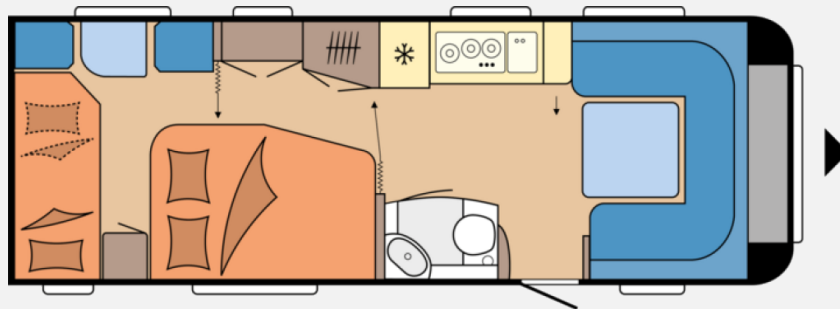

Exposé

Hobby Prestige 650 KFU Tageszulassung

37.900,- €

MwSt. ausweisbar

Fahrzeug

Grundriss

Technische Daten

Modell-/Baujahr	2023, 2023
Anzahl der Achsen	2
Anzahl Schlafplätze	4
Gesamtlänge	838 cm
Gesamtbreite	250 cm
Höhe	263 cm
Innenhöhe	195 cm
Umlaufmaß	1092 cm
Aufbaulänge	721 cm
Masse in fahrber. Zustand	1710 kg
techn. zul. Gesamtmasse	1900 kg
max. Auflastung	190 kg
Liegeflächen	Bug (199x139/ 115) Heck (223x150/ 130)
Steckdosen 230V	9
	TÜV neu, Gasprüfung neu, Dichtigkeitsprüfung neu

Beschreibung

- Auflastung 1900 kg auf 2.200 kg
- Vorbereitung Dachklimaanlage
- USB-Doppelladesteckdose mit 2 Kinderbettleuchten
- Fernsehgelenkhalter
- Rangierhilfe TRUMA Mover XT 4
- Dachmarkise 4 x 2,50 m