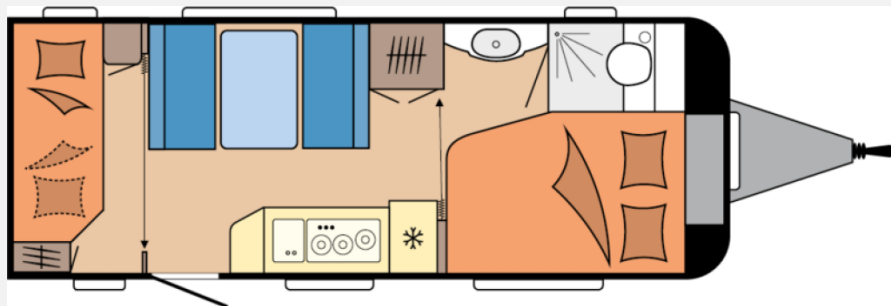

## Technische Daten

<b>Modell-/Baujahr</b>	2026, 03/2026
<b>Anzahl der Achsen</b>	1
<b>Anzahl Schlafplätze</b>	5
<b>Gesamtlänge</b>	744 cm
<b>Gesamtbreite</b>	230 cm
<b>Höhe</b>	263 cm
<b>Innenhöhe</b>	195 cm
<b>Umlaufmaß</b>	1003 cm
<b>Aufbaulänge</b>	626 cm
<b>Masse in fahrber. Zustand</b>	1565 kg
<b>techn. zul. Gesamtmasse</b>	1800 kg
<b>max. Auflastung</b>	1800 kg
<b>Infrastruktur</b>	Küche WC
<b>Liegeflächen</b>	Seite (188x106) Heck (195x138/ 109) Etagenbett (184x73; 184 x 70)
<b>Heizung</b>	Heizung TRUMA S-3004 mit Warmluftanlage und 12-V-Gebläse
<b>Kühlschrankvolumen</b>	133 l
<b>Gefriervolumen</b>	12 l
<b>Wasservorrat</b>	47 l
<b>Abwassertankvolumen</b>	23 l
<b>Batterie</b>	95 Ah
<b>Polster</b>	Stoff
<b>Steckdosen 230V</b>	7
<b>Steckdosen USB</b>	2
<b>Farbe</b>	weiß
	Seitensitzgruppe
	Doppel-/franz. Bett, Etagenbett